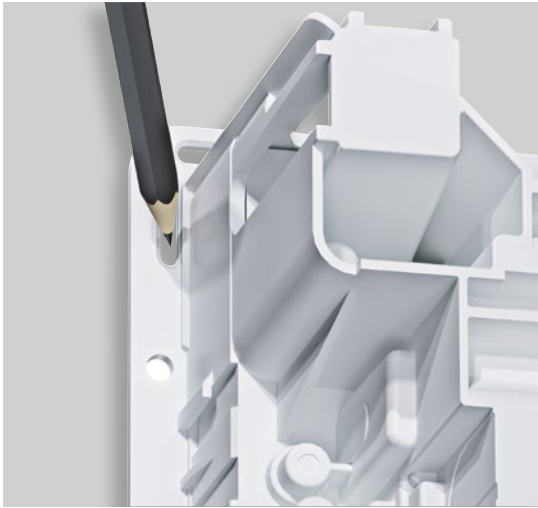

02

Flexibles Handling

Drehbare und unverlierbare Hohlwandanker lassen sich jederzeit montieren und demontieren.

05

Kabelrangierkanal mit Abfang

Ideal, wenn Sie Wert auf eine nahtlos saubere Optik legen und sich gleichzeitig die Montage noch einfacher machen wollen. Mit passender Aussparung für den Leitungsführungskanal sowie einer Kabelabfangschiene zur Zugentlastung.

06

Kunststoff-Montageplatten

Im volta Multimedia und volta.hybrid bieten die neuen Kunststoff-Montageplatten mit ihrem engen Lochraster viel Flexibilität zur Gerätebefestigung sowie die Möglichkeit, Leitungen einfach per Kabelbinder zu befestigen.