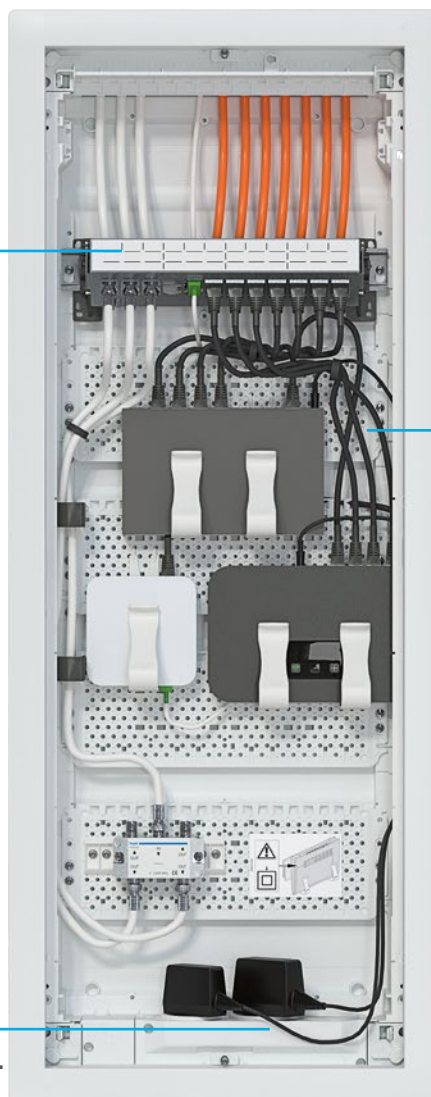

Vier innere Werte machen den Unterschied

Mehr Power mit dem Patch-Panel.

Im volta Multimediaverteiler kommt ein Patch-Panel zum Einsatz und bietet damit Platz für bis zu zwölf gängige Kommunikationsmodule! Zwei Schrauben am Patch-Panel dienen zum Funktionspotenzialausgleich.

Perfekt integrierte Stromversorgung.

Die Dreifachsteckdose ist bei der UP-Variante direkt in den Leitungseinführungsschieber integriert. Bei der AP-Variante ist sie auf der Tragplatte montiert. Jeder Steckdosentopf lässt sich für mehr Flexibilität um 90° drehen. Die Zuleitung können Sie einfach per Stecktechnik anschließen.