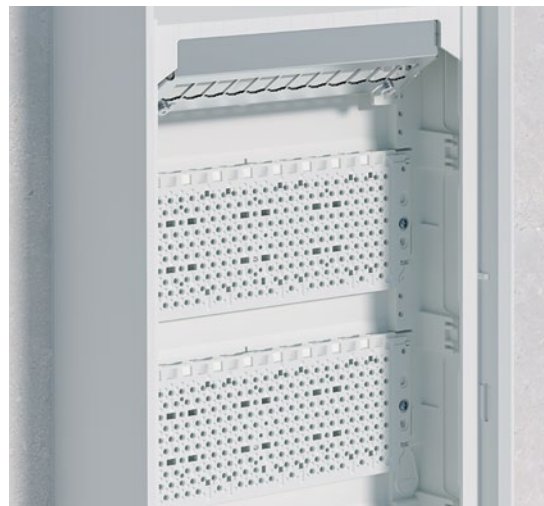

06

Kunststoff-Montageplatten

Im volta Multimedia und volta.hybrid bieten die neuen Kunststoff-Montageplatten mit ihrem engen Lochraster viel Flexibilität zur Gerätebefestigung sowie die Möglichkeit, Leitungen einfach per Kabelbinder zu befestigen.