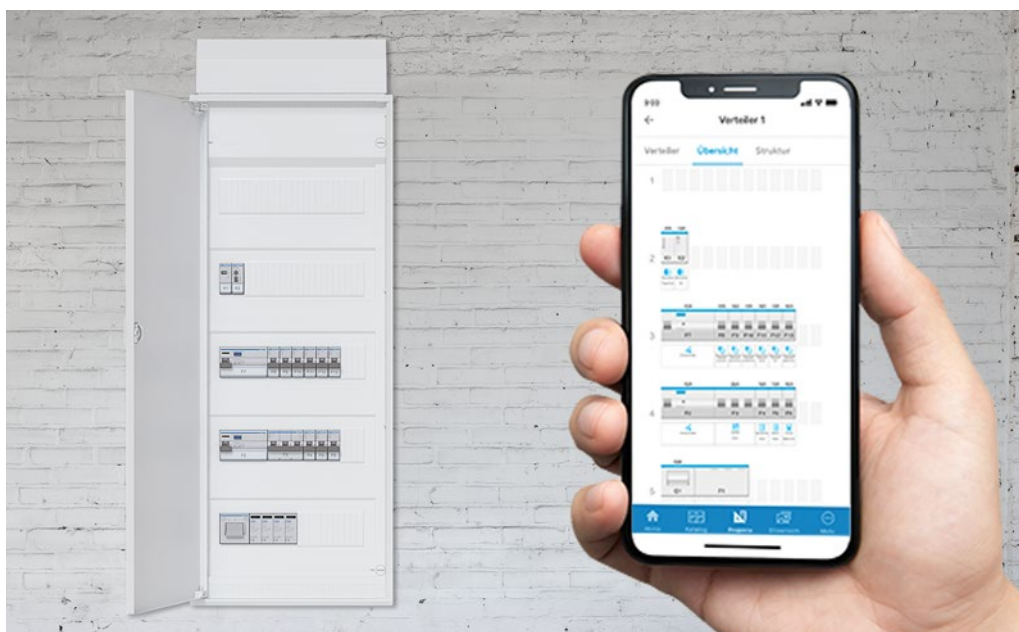

Elektroplanung in Rekordzeit!

Einfach. Schnell. Hager Ready.
Mit der smarten App erstellen Sie Beschriftungen
und Dokumentationen im Handumdrehen.
Jetzt informieren!

hager.de/hagerready

Unser Tipp:

Um Hager Ready in vollem Umfang nutzen zu können, sollten Sie sich mit Ihrem myHager-Konto einloggen. Nur so sind Ihre Projekte von jedem Gerät abrufbar.