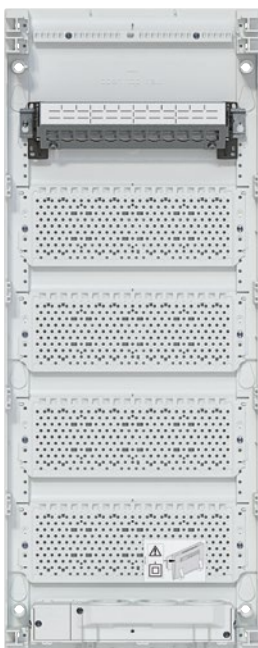

Nachhaltigkeit inklusive

Alle Varianten werden in einer nachhaltigen Vollkartonage geliefert. Sie ist umweltfreundlich, einfach zu entsorgen und verhindert durch ihre robuste Machart zuverlässig Transportschäden.

hager.de/apv