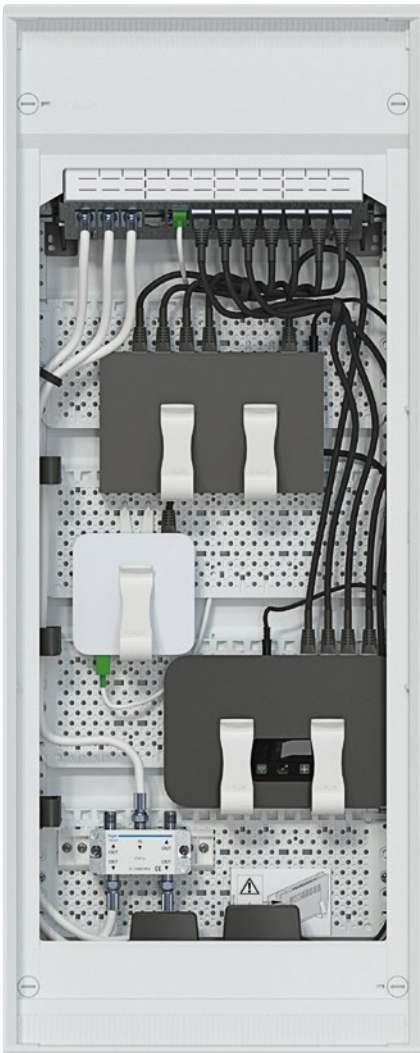

Perfekte Kabelführung.

Über die Leitungsführung im Gehäuse werden die Kabel einfach am Gehäuserand entlanggelegt und durch steckbare Halteklammern sicher fixiert. Außerdem haben wir den Klemmenträger direkt in den Schieber integriert. Das schafft zusätzlichen Platz über den Einbaugeräten.

Der volta glänzt nicht nur bei der Stromkreisverteilung, sondern auch im Multimedia-Management. Alle Kommunikationskomponenten lassen sich einfach und übersichtlich auf den segmentierten Kunststoffplatten montieren. Für die Patchmodule gibt es ein eigenes Patch-Panel.

Auch die Stromversorgung der einzelnen Komponenten ist einfach geregelt: In allen Verteilern ist eine Dreifachsteckdose mit drehbaren Töpfen und erhöhtem Berührungsschutz montiert. Ein Pluspunkt für den volta Multimediaverteiler!