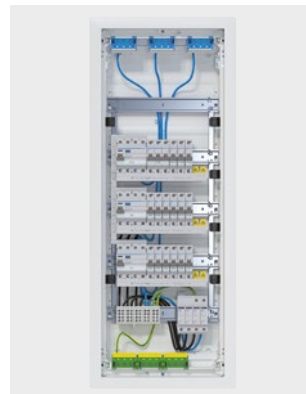

VH48BV1
4-reihiger Hohlwandverteiler

VH60BV1
5-reihiger Hohlwandverteiler