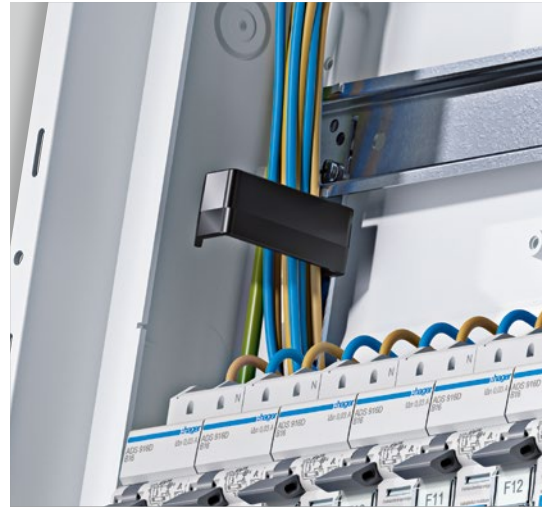

04

Guter Draht zur Praxis

Über die großen Räume lässt sich die Verdrahtung an den Seiten führen und durch steckbare Halteklammern sicher fixieren.