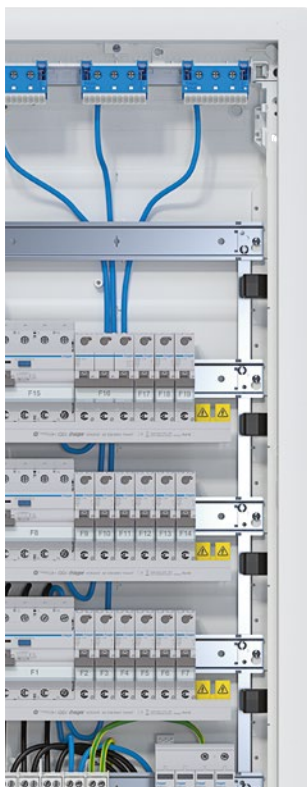

Tragender Vorteil bei der Montage:

Das Traggerüst wird nicht verschweißt, sondern geschraubt. Dadurch können Sie einzelne Hutschienen einfacher elektrisch trennen.

Kompakt mit großem Verdrahtungsraum.

Trotz seiner Kompaktheit bietet der volta Kleinverteiler einen großen Verdrahtungsraum und sorgt einerseits für optimale Thermoabfuhr. Andererseits haben Sie so viel Fingerfreiheit während der Installation.

Praktisch noch besser.

Um Ihnen die Montage noch leichter zu machen, haben wir das innere Traggerüst geschraubt statt geschweißt. So können Sie alle Hutschienen isoliert aufbauen. Um die Trägerbänder zu entnehmen, müssen Sie lediglich vier Schrauben lösen. Dabei werden die Hutschienen elektrisch getrennt.

Perfekte Kabelführung.

Über die Leitungsführung im Gehäuse werden die Kabel einfach am Gehäuserand entlanggelegt und durch steckbare Halteklammern sicher fixiert. Außerdem haben wir den Klemmenträger direkt in den Schieber integriert. Das schafft zusätzlichen Platz über den Einbaugeräten.

Mehr Flexibilität für die Verteilung:

- zwölf bis 60 Platzeinheiten
- als Aufputz-, Unterputz- oder Hohlwandverteiler
- in der Standardfarbe RAL9010