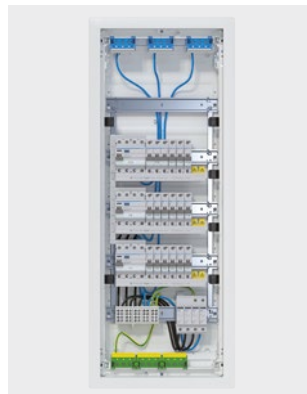

VU48BV1
4-reihiger Unterputzverteiler

VU60BV1
5-reihiger Unterputzverteiler