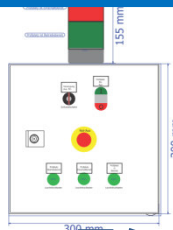

## Prüffeld-Tableaus

### Prüffeld - Tableau

**PT 100**  
Basismodell

**PT 111**  
Masterbox

**PT 200**  
Tischvariante

**PT 102**  
PT 100 mit Schütz

**PT 106**  
Montagegestell

**PT 103**  
Ständervariante

**PT 300**  
Tischvariante mit Safety Box