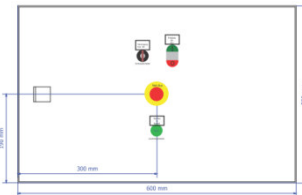

## Prüffeld-Tableaus

### Prüffeld - Tableau

**PT 100**  
Basismodell

**PT 111**  
Masterbox

**PT 200**  
Tischvariante

**PT 102**  
PT 100 mit Schütz

**PT 106**  
Montagegestell

**PT 103**  
Ständervariante

**PT 300**  
Tischvariante mit Safety Box