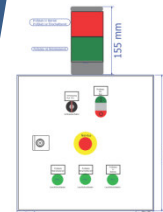

## Prüffeld-Tableaus

### Prüffeld - Tableau

**PT 100**  
Basismodell

**PT 111**  
Masterbox

**PT 200**  
Tischvariante

**PT 102**  
PT 100 mit Schütz

**PT 106**  
Montagegestell

**PT 103**  
Ständervariante

**PT 300**  
Tischvariante mit Safety Box