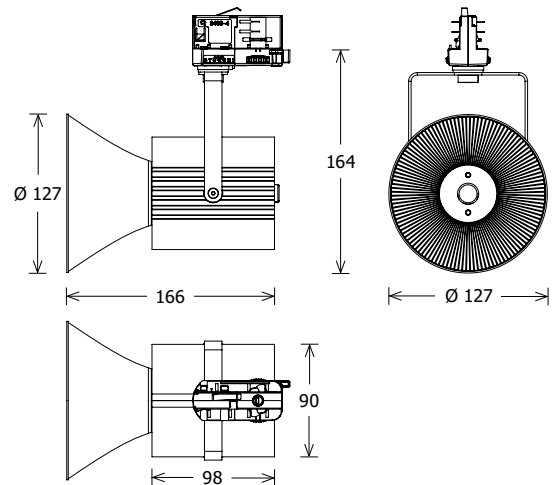

TIMBA SPOT	
SYSTEMLEISTUNG	19,2 W *
LICHTSTROM BEI 3000 K	2450 lm *
EFFIZIENZ BEI 3000 K	128 lm/W *
DALI	nein
CRI	90
FARBTEMPERATUR	2700 K, 3000 K
ANBAUOPTIONEN	Stromschiene

* Maximalwert

TIMBA ONLINE

Alle Informationen finden Sie unter
www.lts-light.com/timba