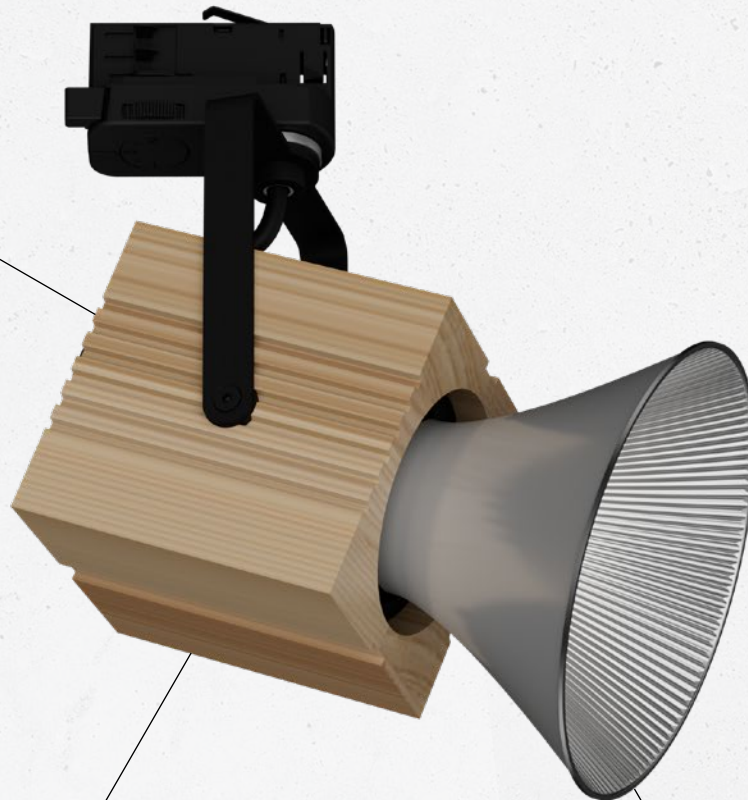

Ca. 70% weniger Aluminium
im Vergleich zu einem
herkömmlichen Strahler

Wenige, reine Materialien,
leicht zu recyceln

Produktinnovation:
Der Reflektor wird
zum Kühlkörper

FÜR MEHR NACHHALTIGKEIT IM RETAIL-BEREICH

TIMBA SPOT

Der preisgekrönte Retail-Strahler ist ausdrucksstark durch einen quaderförmigen Holzkörper mit einem aufgesetzten Trompetenreflektor. Hier punktet der Leuchtenhersteller LTS mit seiner Produktinnovation: der Reflektor dient als Kühlkörper. Diese visuell hervortretende Komponente ist nicht nur ein Hingucker, sondern vereint präzise Lichtlenkung mit modernster Kühltechnik. Der Strahler in naturbelassenem und unbehandeltem Holz bietet die Möglichkeit, ein architektonisches Statement zu setzen, und trägt zu einem nachhaltigen und natürlichen Gesamtensemble bei. Das Gesamtkonzept des Timba Spots ist mit dem German Innovation Award 2023 in GOLD ausgezeichnet.