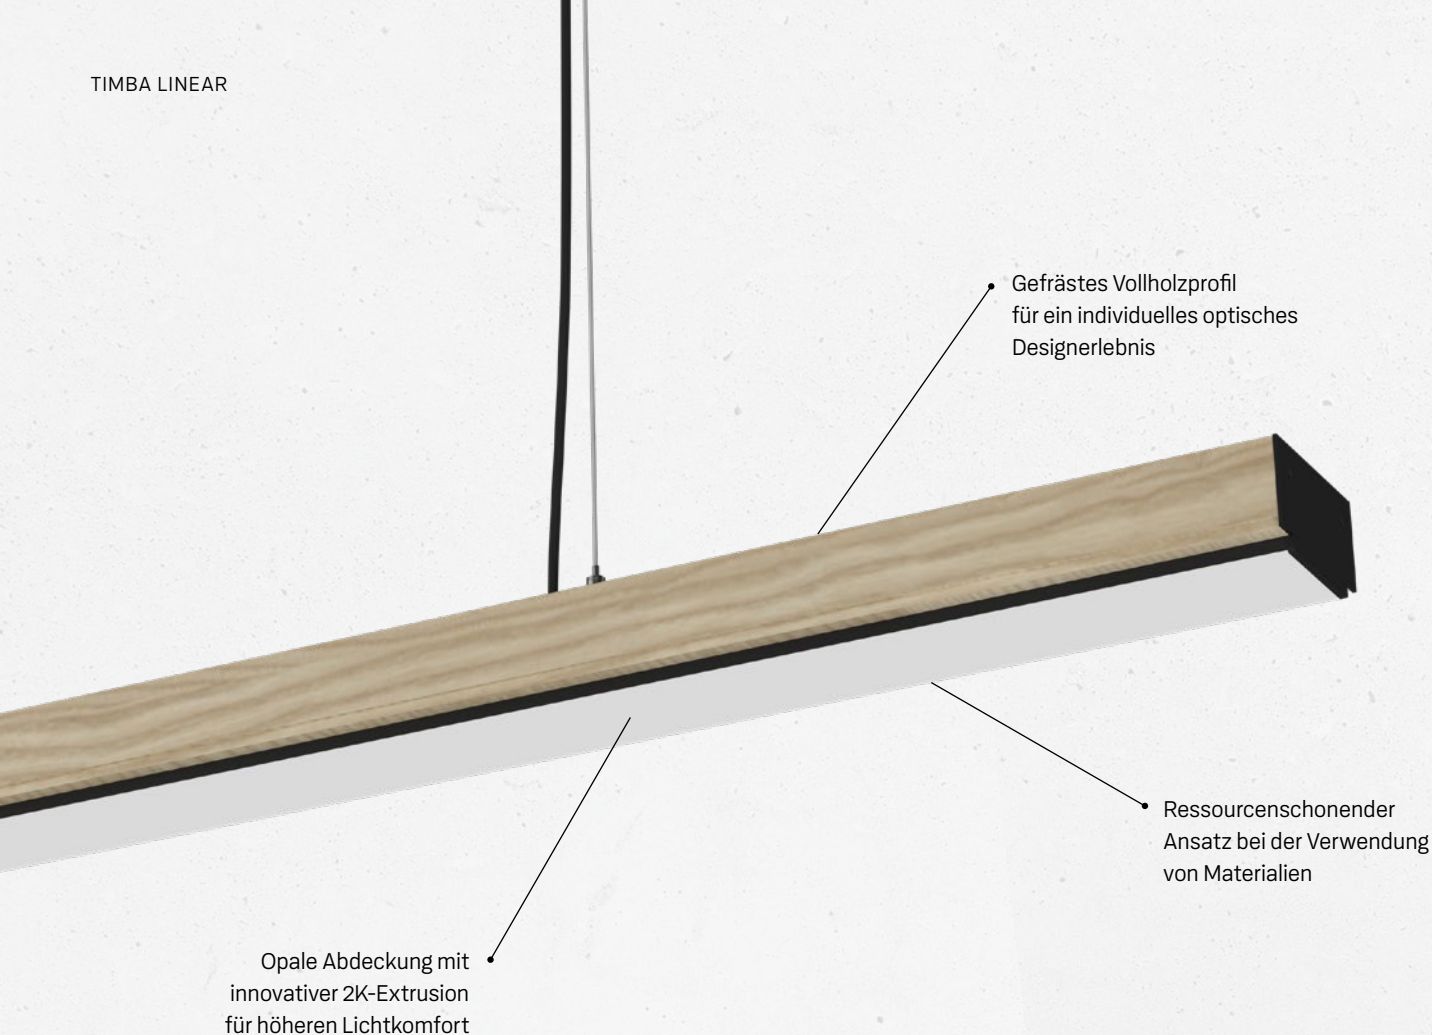

STILVOLLE PENDELLEUCHE HOLZ TRIFFT LTS LICHTTECHNIK

TIMBA ROUND

Die Timba Round Pendelleuchte besitzt einen Holzzylinder mit versenkter Lichttechnik und Linsenoptik. Sie ist eine ausschließlich direkt strahlende Leuchte. Ihr Leuchtenkörper ist rund mit glatter, unbehandelter Holzansicht. Timba Round ist mit drei Abstrahlwinkeln erhältlich (Spot 25°, Middle Flood 35°, Flood 60°). Sie ist schlicht, aber formstark und eignet sich daher bestens für den Einsatz als stilvolle Pendelbeleuchtung über Tresen und Kassenbereichen aber auch im Hospitality-Bereich über Tischen, im Barbereich oder über Kücheninseln. Die Pendelleuchte Timba kann auf jede gewünschte Höhe individuell abgehängt werden und wertet mit Ihrer Holzmaserung die zu beleuchtenden Bereiche mit Natürlichkeit auf.

TIMBA ONLINE

Alle Informationen finden Sie unter
www.lts-light.com/timba

LEBENDIGES LICHT DURCH NATÜRLICHEN KORPUS

TIMBA LINEAR

Bei der Timba Linear Pendelleuchte ist die Lichtlinie harmonisch in den Holzkorpus eingebettet. Im Holz versteckt befindet sich das minimale Kühlprofil aus Aluminium. Die ein Meter lange Lichtlinie besticht mit ihrer nachhaltigen Holzoptik und mit ihrem Premium Lichteinsatz. Die Timba Linear kann auf verschiedene Höhen gependelt werden und passt sich so allen Raumhöhen und Gegebenheiten an. Schlicht und elegant wirkt ihr opal aufgesetzter Diffusor, der für ein durchgehend gleichmäßiges Licht mit opaler Abstrahlcharakteristik sorgt. Schwarze Alu-Endkappen geben der Leuchte einen exklusiven Touch. Schwarze Seitenränder an der opalen Abdeckung runden das edle Design ab und reduzieren zusätzlich die Blendeigenschaften der Leuchte. Vor allem im Retail über Theken- und Kassenbereichen kommt die natürlich wirkende Lichtlinie besonders gut zur Geltung. Ebenso kann sie im Hospitality-Bereich über Tischen und Tresen eingesetzt werden.