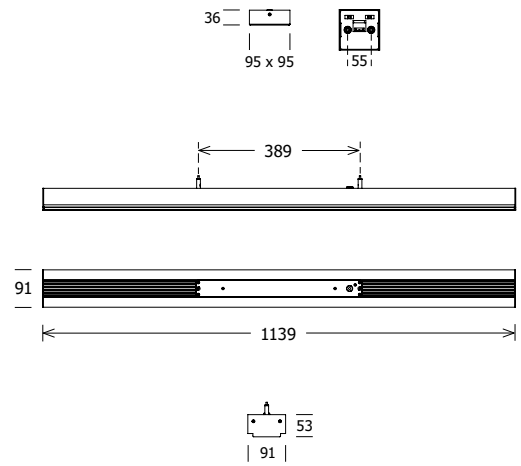

TIMBA ONLINE

Alle Informationen finden Sie unter
www.lts-light.com/timba