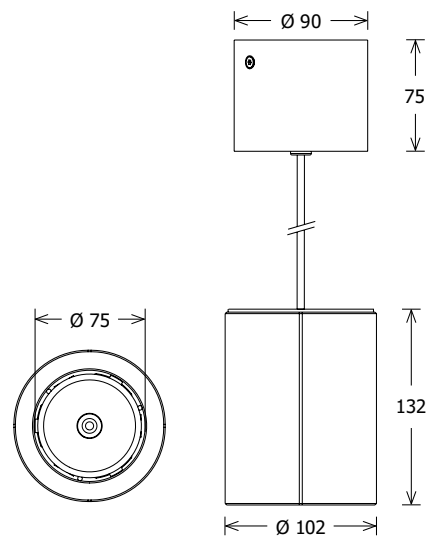

TIMBA ONLINE

Alle Informationen finden Sie unter
www.lts-light.com/timba