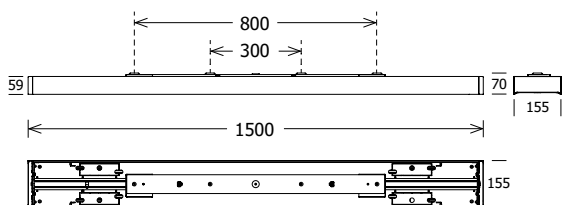

MILA ONLINE

Alle Informationen finden Sie unter
www.lts-light.com/mila