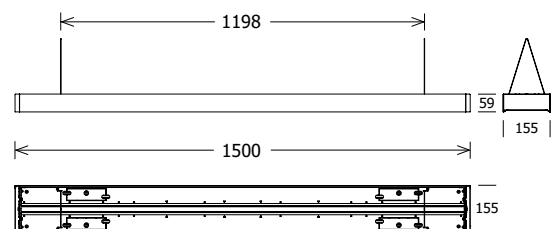

MILA ONLINE

Alle Informationen finden Sie unter
www.lts-light.com/mila