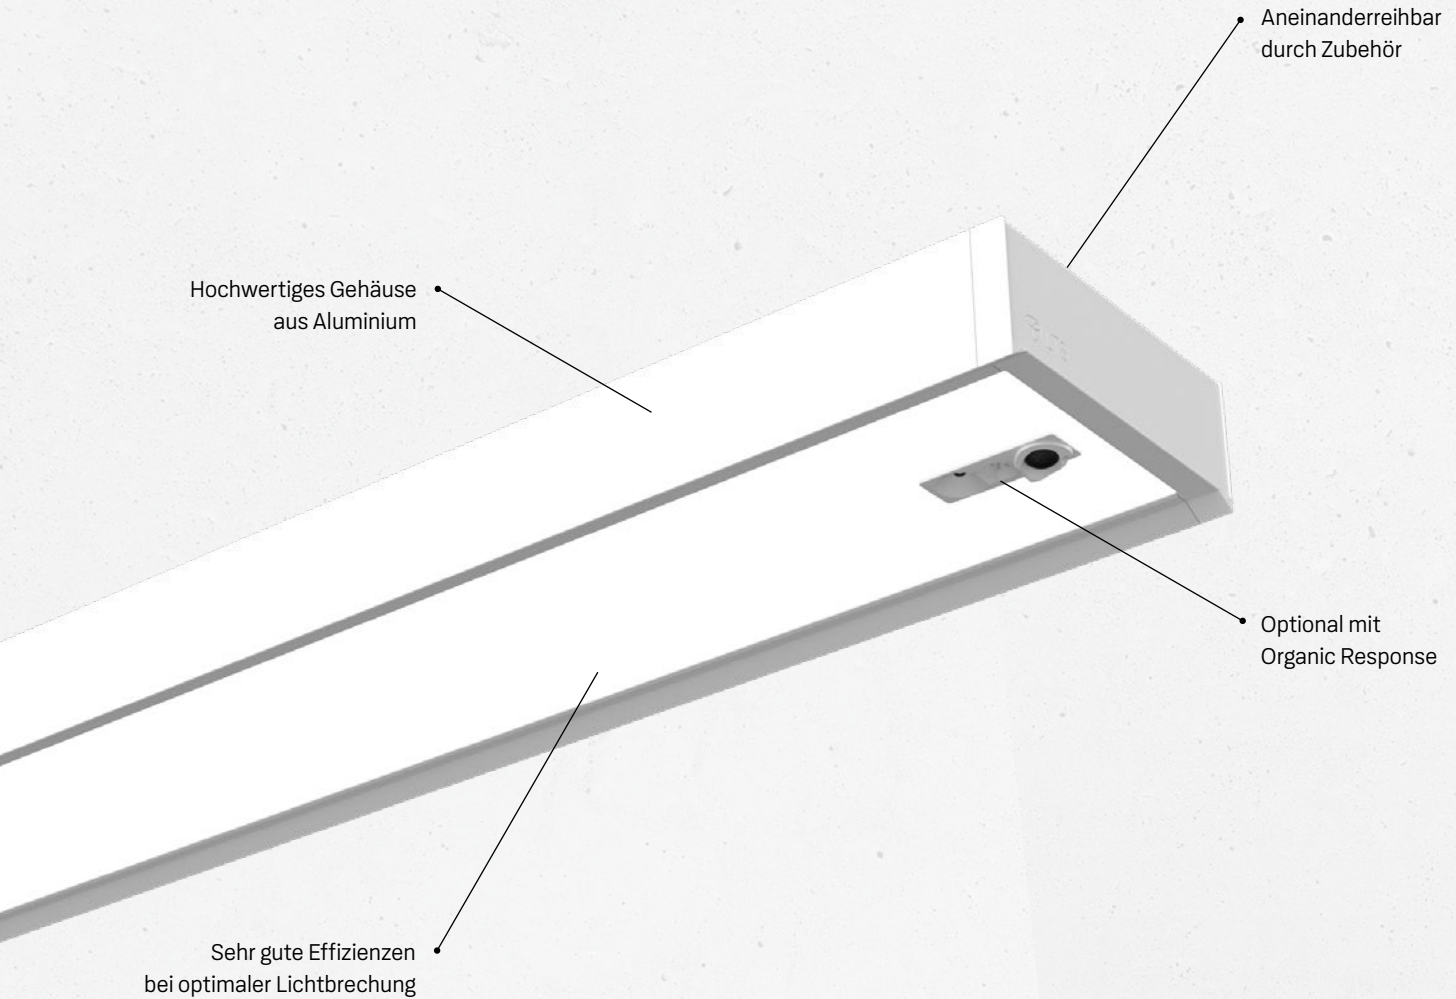

MILA

HÖCHSTER SEHKOMFORT
FÜR DIE ZUKUNFT DESIGNED

LTS

FLEXIBEL IM OFFICE

MODULAR UND VIELSEITIG FÜR PRODUKTIVES ARBEITEN

Die Arbeitsplatzleuchte Mila besticht durch ihre klare Formsprache in zeitlosem Design. Als stilistisch geradliniges und aufgeräumtes Lichtelement bietet diese Pendel- oder Anbauleuchte für jedes Büro und alle Arbeitsplatzansprüche eine optisch ansprechende Lösung. Kleinste Pyramidenstrukturen aus Acrylglas sorgen für eine gleichmäßige, symmetrische Lichtverteilung und optimal gebrochenes Licht. Vorteil hierbei ist die sehr gute Entblendung ($UGR < 19$) bei höchster Effizienz mit über 150 lm/Watt. Der 1500 mm lange Office Allrounder bietet in der Pendelvariante zusätzlich die Option, sie modular aneinander zu reihen. Die Leuchten werden dabei einfach mit Hilfe eines Zubehörteils verbunden und ein an die Raumlänge angepasstes Lichtband entsteht. Für die direkt/indirekt strahlende Leuchte bringt LTS eine nachhaltige Neuentwicklung zum Einsatz. Die Abdeckung des indirekten Lichtanteils besteht zu 100% aus recyceltem Kunststoff.

LICHT VON MORGEN FÜR DAS OFFICE VON HEUTE

MILA

Durch den niedrigen Stromverbrauch der Mila, die sehr gute Effizienz und die lange Lebensdauer senken sich die Betriebskosten und zudem der damit verbundene CO2 Ausstoß. LTS forscht kontinuierlich an der Entwicklung innovativer, nachhaltiger Komponenten und Bauteile. Mila ist speziell für den Office Markt im Hause LTS am Bodensee erforscht und entwickelt worden und wird am Heimatstandort von LTS in Tett nang produziert. Ein weiterer Schritt der LTS Forschungsabteilung in eine nachhaltigere Zukunft.

	DIREKT/INDIREKT	DIREKT	FARBEN
SYSTEMLEISTUNG	55,8 W *	26,1 W *	 schwarz
LICHTSTROM BEI 4000 K	8570 lm *	3710 lm *	 weiß
EFFIZIENZ BEI 4000 K	158 lm/W *	142 lm/W *	 silber
DALI	Standard	Standard	 RAL auf Anfrage
CRI	80	80	
FARBTEMPERATUR	3000 K, 4000 K	3000 K, 4000 K	