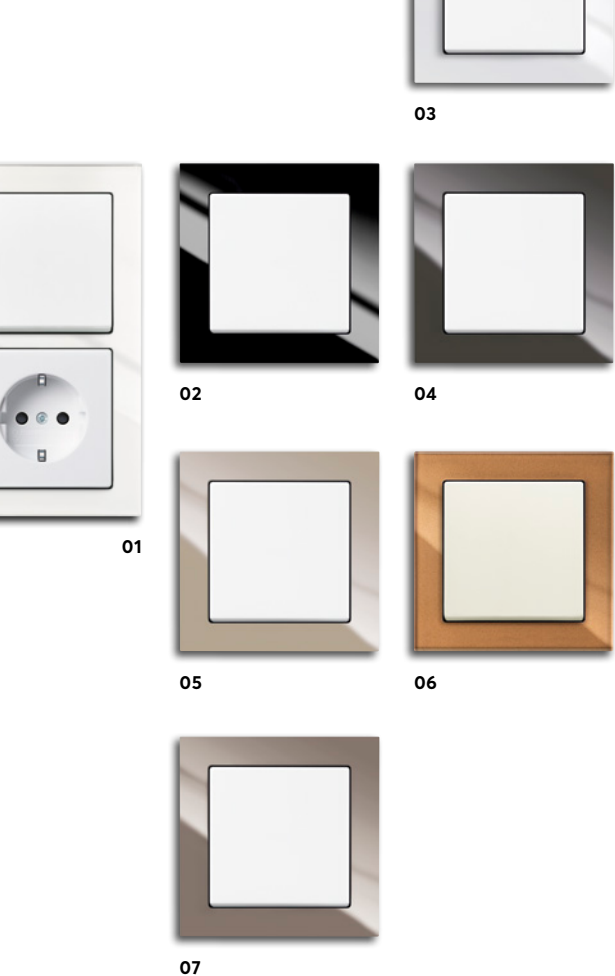

Busch-axcent®

**KONTRASTREICH
UND LEBENDIG**

Busch-axcent® vereint puristische Optik und qualitativ hochwertige Materialien (z. B. Glas, Thermoplast und sogar Platin und Titan) mit kontrastreichen Farben, die Ihrem Stil konsequent Ausdruck verleihen.