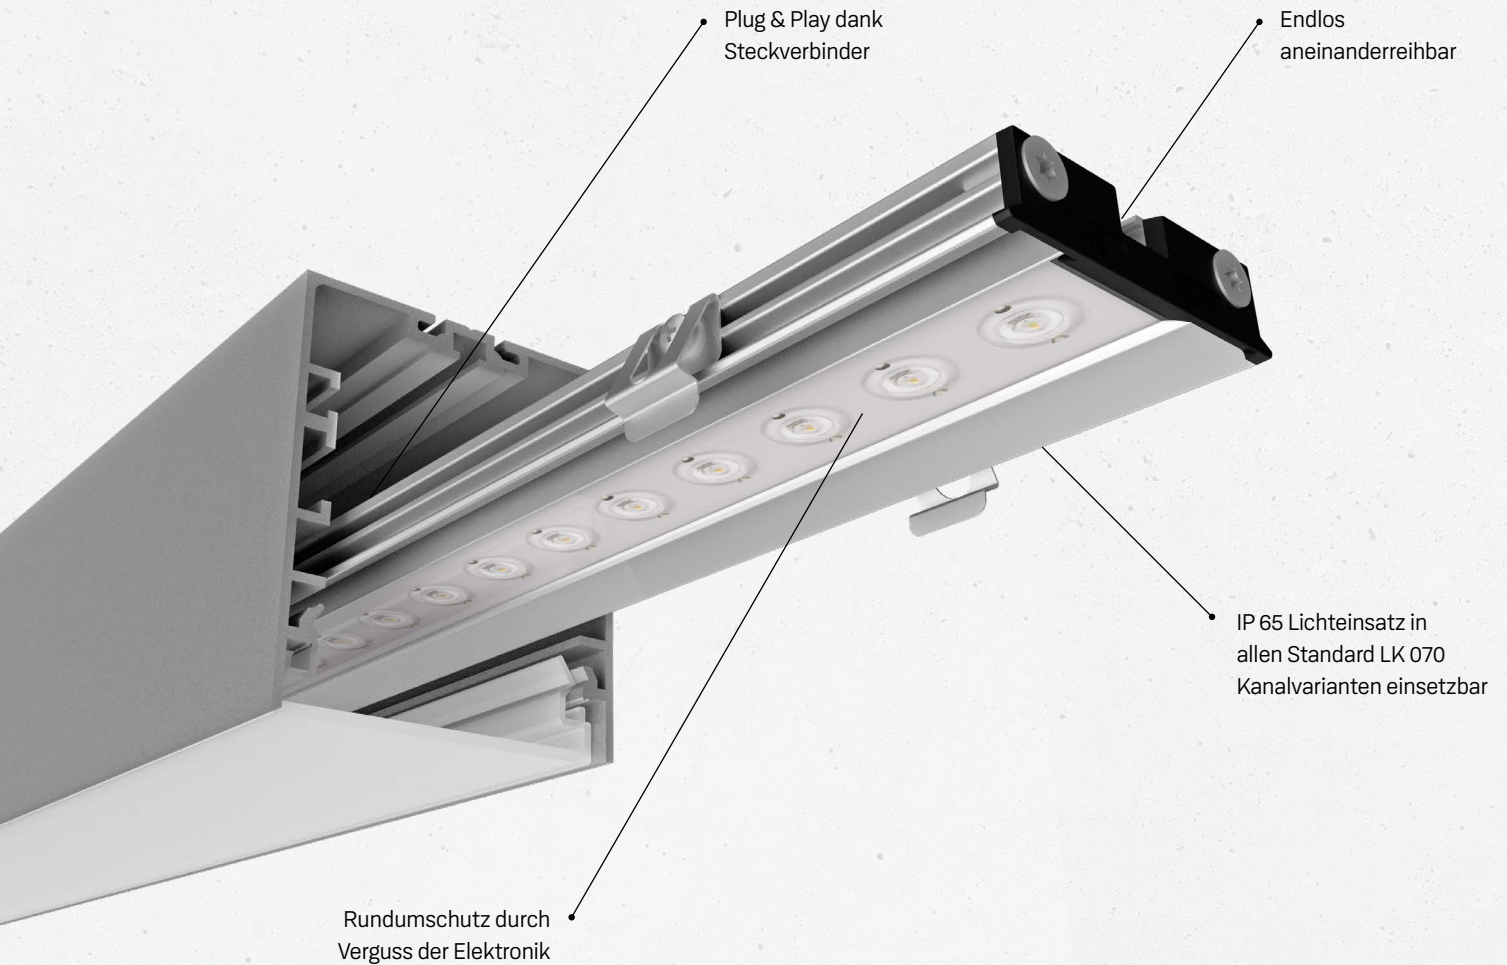

LICHTKANAL 070

GROSSER AUFTRITT
AUCH IM AUSSENBEREICH

LTS

GESCHÜTZT VOR WASSER UND STAUB

LICHTKANAL 070 mit IP65 Lichteinsatz

Der LK 070 ist ab sofort mit einem Lichteinsatz in einer höheren IP65-Schutzart erhältlich. Das System, mit dem speziell von LTS entwickelten Lichteinsatz, besitzt dank dem IP65 einen Rundumschutz gegen Wasser und Staub. Dadurch kann der LK 070 auch im Außenbereich optimal eingesetzt werden. Besonders für architektonische und unterbrechungsfreie Lichtlösungen, die von innen nach außen geplant sind. Als aufmerksamkeitsstarke Lichtlinie ist der LK 070 für eine homogene und effiziente Ausleuchtung von Hallen, Werkstätten, Arbeitsbereichen, Garagen und langen Gängen, die auch in den überdachten Außenbereich wie zu Terrassen oder Parkplätzen führen, geeignet.

LICHTEINSATZ 070 IP65

SYSTEMLEISTUNG	26,3 W *
LICHTSTROM BEI 4000 K	2740 lm *
EFFIZIENZ BEI 4000 K	104 lm/W *
DALI	Standard
CRI	80
FARBTEMPERATUR	3000 K, 4000 K

FARBEN

-  schwarz
-  weiß
-  silber
-  RAL auf Anfrage