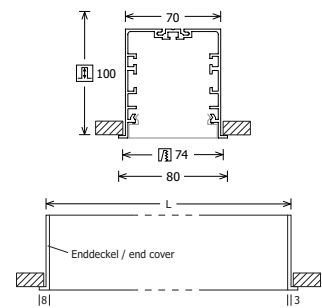

LICHTEINSATZ 070 IP65 ONLINE

Alle Informationen finden Sie unter
www.lts-light.com/lichtkanal-070