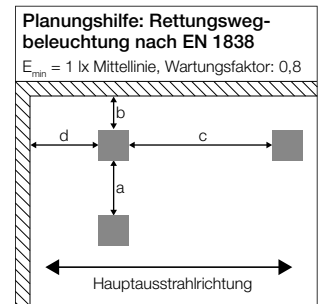

Linse Flächenbeleuchtung (3h)

672526.00X | 672527.00X					
Leuchtenlichtstrom Not: 280 lm Nachfolgende Werte in m					
h	a	b	c	d	
2,5	10,0	4,4	10,0	4,4	
3,0	11,5	4,8	11,5	4,8	
3,5	12,5	5,1	12,5	5,1	
4,0	13,4	5,2	13,4	5,2	
5,0	14,5	5,0	14,5	5,0	
6,0	13,7	1,0	13,7	1,0	

Linse Rettungswegbeleuchtung (3h)

672526.00X | 672527.00X					
Leuchtenlichtstrom Not: 270 lm Nachfolgende Werte in m					
h	a	b	c	d	
2,5	8,7	2,5	20,5	7,1	
3,0	9,3	2,5	22,7	7,1	
3,5	9,7	2,5	24,5	7,2	
4,0	9,8	2,3	26	7,3	
5,0	6,6	1,8	27,3	7,0	
6,0	3,5	1,0	24,3	6,3	

Linse Flächenbeleuchtung (8h)

672526.00X | 672527.00X					
Leuchtenlichtstrom Not: 120 lm Nachfolgende Werte in m					
h	a	b	c	d	
2,5	8,5	3,4	8,5	3,4	
3,0	9,2	3,4	9,2	3,4	
3,5	9,6	3	9,6	3	
4,0	-	-	-	-	

Linse Rettungswegbeleuchtung (8h)

672526.00X | 672527.00X					
Leuchtenlichtstrom Not: 120 lm Nachfolgende Werte in m					
h	a	b	c	d	
2,5	6,5	1,6	16,8	4,8	
3,0	5,2	1,4	17,9	4,8	
3,5	3,4	1,1	17,8	4,6	
4,0	2,3	0,7	16,6	4,2	

Linse Flächenbeleuchtung (ZB)

672528.00X | 672529.00X					
Leuchtenlichtstrom Not: 350 lm Nachfolgende Werte in m					
h	a	b	c	d	
2,5	10,5	4,6	10,5	4,6	
3,0	11,9	5,1	11,9	5,1	
3,5	13,2	5,5	13,2	5,5	
4,0	14,2	5,7	14,2	5,7	
5,0	15,7	5,8	15,7	5,8	
6,0	16,5	5,0	16,5	5,0	

Linse Rettungswegbeleuchtung (ZB)

672528.00X | 672529.00X					
Leuchtenlichtstrom Not: 340 lm Nachfolgende Werte in m					
h	a	b	c	d	
2,5	9,2	2,8	21,3	7,8	
3,0	10,0	2,9	24,6	8,0	
3,5	10,6	2,8	26,1	8,0	
4,0	10,9	2,7	27,8	8,1	
5,0	9,0	2,4	30,2	8,1	
6,0	5,4	1,8	29,7	7,6	

Linse tiefstrahlend (ZB)

982792.00X					
Leuchtenlichtstrom Not: 350 lm Nachfolgende Werte in m					
h	a	b	c	d	
10	11,4	4,5	11,4	4,5	
12	12,1	4,7	12,1	4,7	
14	12,7	4,8	12,7	4,8	
16	13,2	4,7	13,2	4,7	
18	13,5	4,5	13,5	4,5	
20	13,6	3,9	13,6	3,9	

Linse tiefstrahlend (EB)

982792.00X					
Leuchtenlichtstrom Not: 280 lm Nachfolgende Werte in m					
h	a	b	c	d	
10	10,6	4,1	10,6	4,1	
12	11,2	4,3	11,2	4,3	
14	11,7	4,3	11,7	4,3	
16	12,1	4,0	12,1	4,0	
18	12,2	3,5	12,2	3,5	
20	12,1	2,1	12,1	2,1