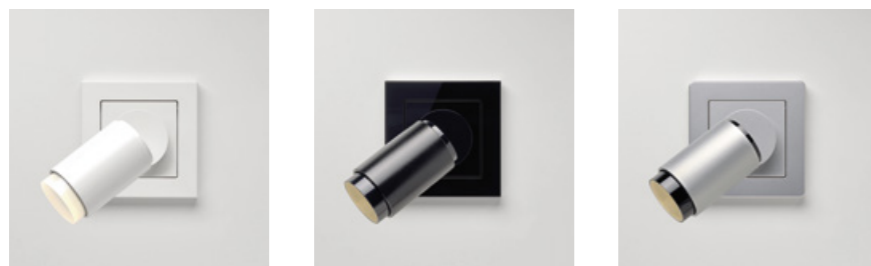

A 550	alpinweiß	schwarz	aluminium ¹
STRAHLER	alpinweiß	schwarz	aluminium – schwarz
warmdimmen	254,24*	276,66*	280,98*
dimmen	243,12*	264,62*	268,94*