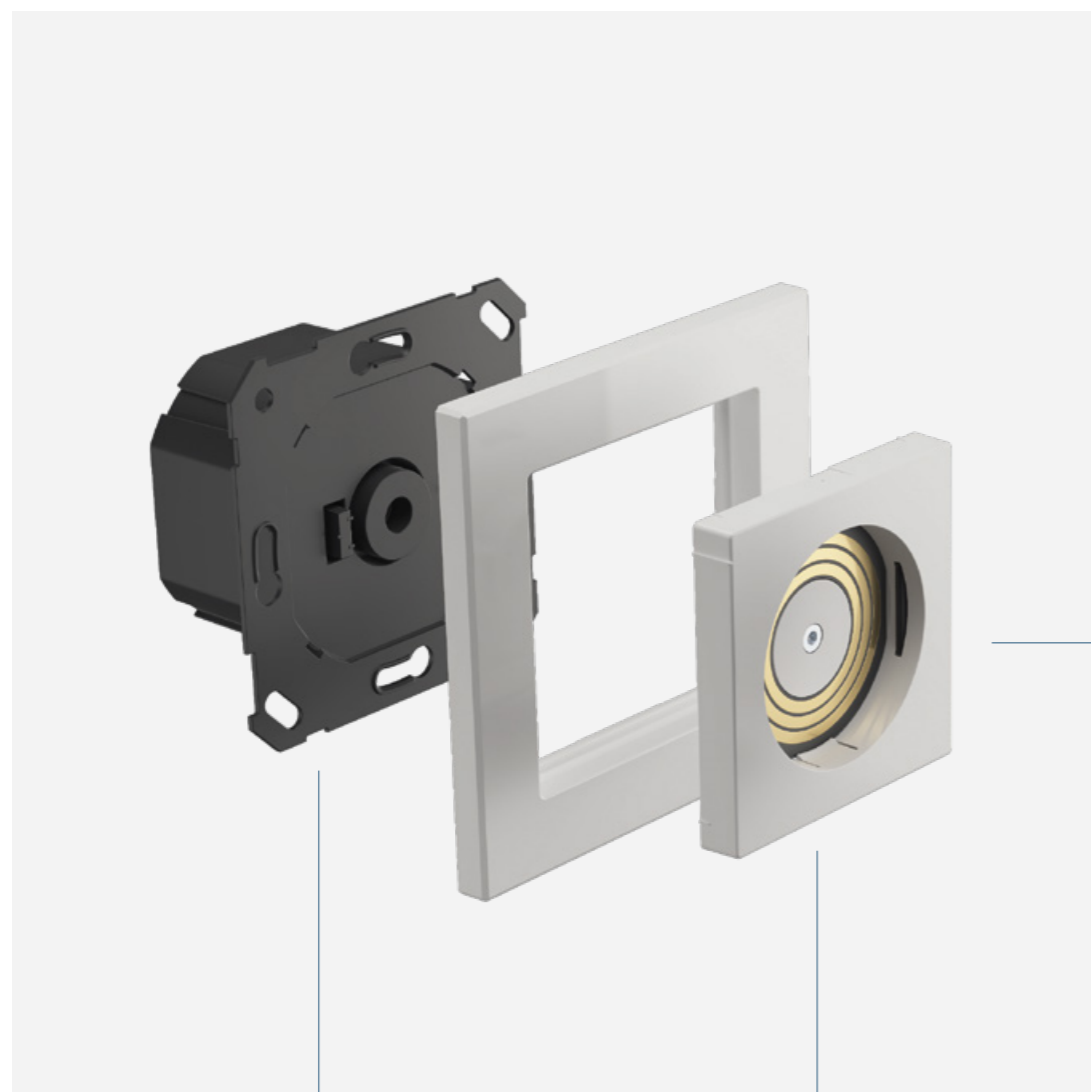

Lichtstimmung zum Aufstecken.