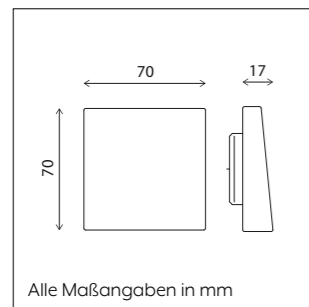

IES- und LDT-Daten mit den räumlichen Lichtverteilungskurven finden Sie unter jung.de/plugandlight.

Technische Daten

Nennspannung DC	12 V SELV
Leistungsaufnahme	4,1 W
Schutzart	IP 20
Effizienzklasse	A++ bis A
Optik	Reflektor / asymmetrisch
Lichtstrom	290 lm
Farbtemperatur	2700 K (einfarbig weiß) / 2700 ... 4000 K (warmdim)
Lichtausbeute	291 lm/W
Farbwiedergabe Ra	typ. 90
Umgebungstemperatur	+5 ... +25 °C
Rel. Feuchte	max. 93 % (Keine Betauung)
Lebensdauer	60.000 h
Maße (L x B x H)	70 mm x 17 mm x 70 mm
Dimmbarkeit	ja, über Lichtsteckdose
Anschlussart	Lichtsteckdose
Dimmbereich	1-100 %
Gehäusefarbe	wählbar
Material Gehäuse	Kunststoff
Gewicht	65 g