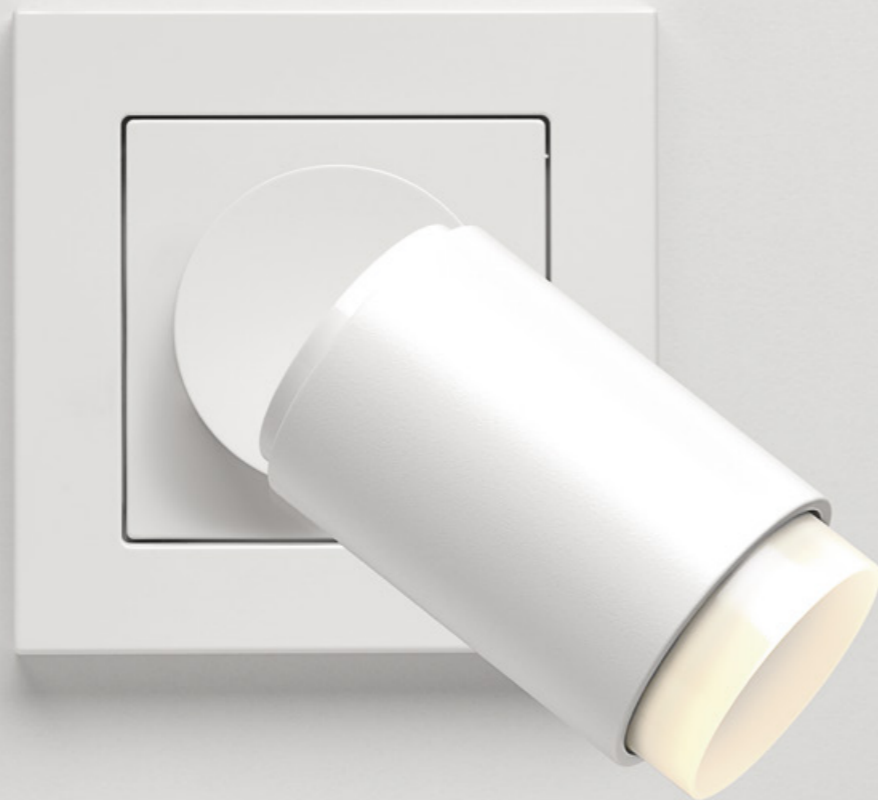

SERIE LS

Plug & Light Strahler mit Blendschutz aus Milchglas passend zu LS ZERO in Alpinweiß.

Plug & Light Strahler komplett in Schwarz passend zu LS 990 in Schwarz.

Der von Insta konzipierte Plug & Light Strahler ist ein moderner LED-Lichtaufsatz, den JUNG mit den Rahmen der Serien A und LS anbietet. Der Plug & Light Strahler ist passend zu Farbe und Material des gewählten Schalterdesigns erhältlich.

Das Design von A 550 ist streng reduziert. In diesem Gewand erzeugt die Plug & Light Lichtsteckdose markante Akzente im Raum und sorgt gleichzeitig für eine innovative Lichtgestaltung.

Plug & Light LED-Strahler, alpinweiß
Rahmen A 550, alpinweiß