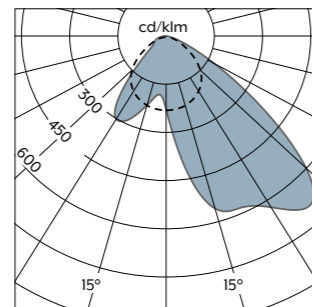

IES- und LDT-Daten mit den räumlichen Lichtverteilungskurven finden Sie unter jung.de/plugandlight.

Technische Daten

Nennspannung DC	12 V SELV
Leistungsaufnahme	4,1 W
Schutzart	IP 20
Effizienzklasse	A++ bis A
Optik	Reflektor / asymmetrisch
Lichtstrom	290 lm
Farbtemperatur	2700 K (einfarbig weiß) / 2700 ... 4000 K (warmdim)
Lichtausbeute	291 lm/W
Farbwiedergabe Ra	typ. 90
Umgebungstemperatur	+5 ... +25 °C
Rel. Feuchte	max. 93 % (Keine Betauung)
Lebensdauer	60.000 h
Maße (L x B x H)	70 mm x 17 mm x 70 mm
Dimmbarkeit	ja, über Lichtsteckdose
Anschlussart	Lichtsteckdose
Dimmbereich	1-100 %
Gehäusefarbe	wählbar
Material Gehäuse	Kunststoff
Gewicht	65 g