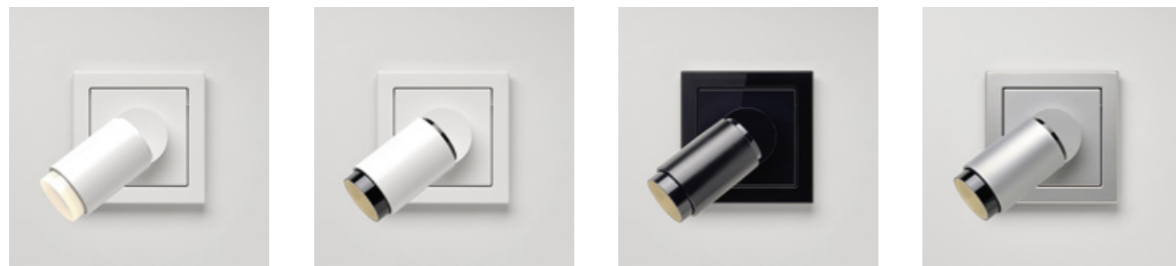

→ Weitere Rahmenfarben aus dem Programm A 550 finden Sie unter www.jung.de.

Preisbeispiele.

Komplettgeräte Strahler der Serie LS.

LS 990	alpinweiß	alpinweiß	schwarz	Aluminium ²
STRAHLER	alpinweiß	alpinweiß – schwarz	schwarz	aluminium – schwarz
warmdimmen	254,80*	258,40*	277,87*	291,64*
dimmen	243,68*	247,28*	265,83*	279,60*