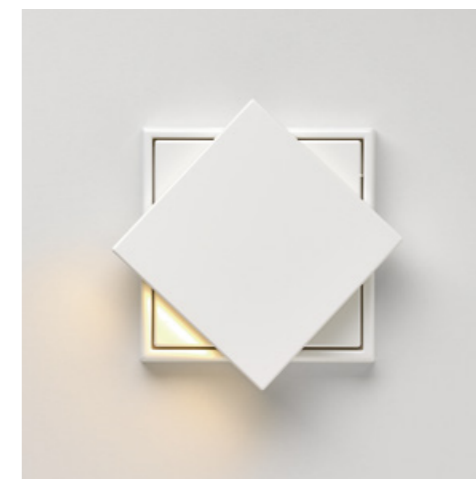

Lichtaufsätze.

PLUG & LIGHT LED-STRAHLER

Neben der Lichtsteckdose hat Insta zwei LED-Lichtaufsätze entwickelt, die JUNG passend zu seinen Schalterdesigns anbietet. Der Plug & Light Strahler verfügt über einen dreistufig verstellbaren Blendschutz und kann an Decke und Wand die passenden Lichtmomente erzeugen.

PLUG & LIGHT LED-FLUTER

In seiner Gestalt erinnert der Plug & Light Fluter an einen klassischen Schalter. Mit blendfreier Optik setzt er Akzentlicht oder dient als Arbeitslicht. Die Lichtaufsätze von Insta garantieren eine optimale Lichtverteilung über den gesamten Dimmbereich und sind anschlaglos um 360° drehbar.