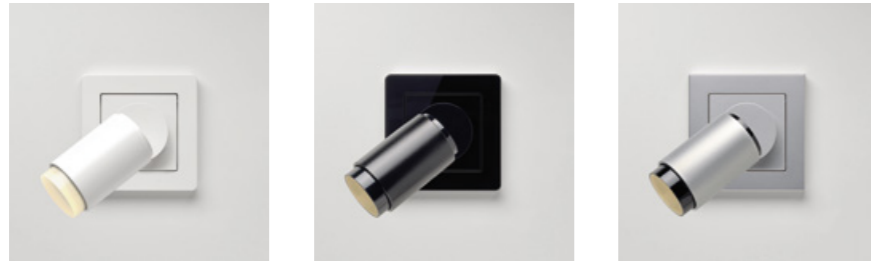

Preisbeispiele.

Komplettgeräte Strahler der Serie A.

A FLOW	alpinweiß	schwarz	aluminium ¹
STRAHLER	alpinweiß	schwarz	aluminium – schwarz
warmdimmen	254,24*	276,66*	280,98*
dimmen	243,12*	264,62*	268,94*