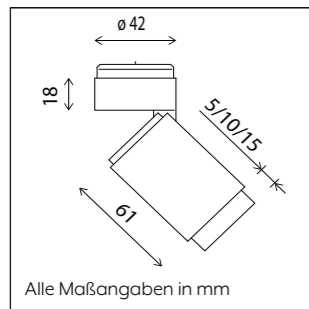

IES- und LDT-Daten mit den räumlichen Lichtverteilungskurven finden Sie unter jung.de/plugandlight.

Technische Daten

Nennspannung DC	12 V SELV
Leistungsaufnahme	5,6 W
Schutzart	IP 20
Effizienzklasse	A++ bis A
Schutzklasse	III
Abstrahlwinkel direkt	45°
Lichtstrom	390 lm (einfarbig weiß) / 350 lm (warmdim)
Optik	rotationssymmetrisch
Farbtemperatur	2700 K (einfarbig weiß) / 2700 ... 4000 K (warmdim)
Lichtausbeute	392 lm/W (einfarbig weiß) / 352 lm/W (warmdim)
Farbwiedergabe Ra	typ. 85
Umgebungstemperatur	+5 ... +25 °C
Rel. Feuchte	max. 93 % (Keine Betauung)
Lebensdauer (L80/B10)	60.000 h
Höhe	81 mm (ohne Blendvorsatz)
Durchmesser	42 mm
Dimmbarkeit	ja, über Lichtsteckdose
Anschlussart	Lichtsteckdose
Dimmbereich	1-100 %
Gehäusefarbe	wählbar
Material Gehäuse	Kunststoff / Aluminium
Gewicht	120 g