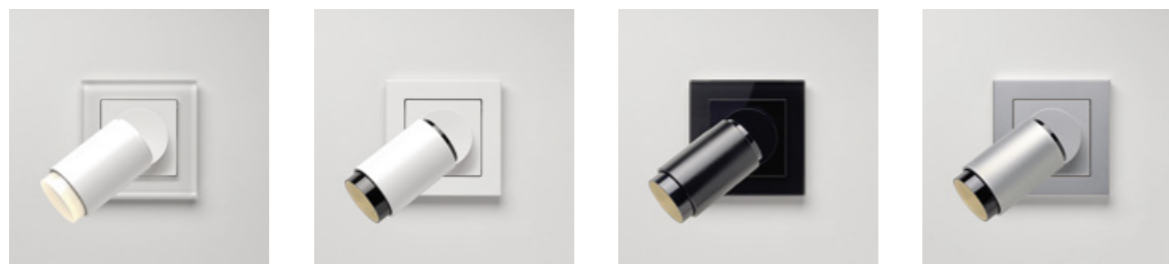

A CREATION	Glas alpinweiß	alpinweiß	Glas schwarz	aluminium
STRAHLER	alpinweiß	alpinweiß – schwarz	schwarz	aluminium – schwarz
warmdimmen	280,11*	257,84*	302,28*	280,98*
dimmen	268,99*	246,72*	290,24*	268,94*

*EUR exkl. gesetzl. MwSt. ¹Thermoplast (bruchsicher) lackiert ²Metallausführungen