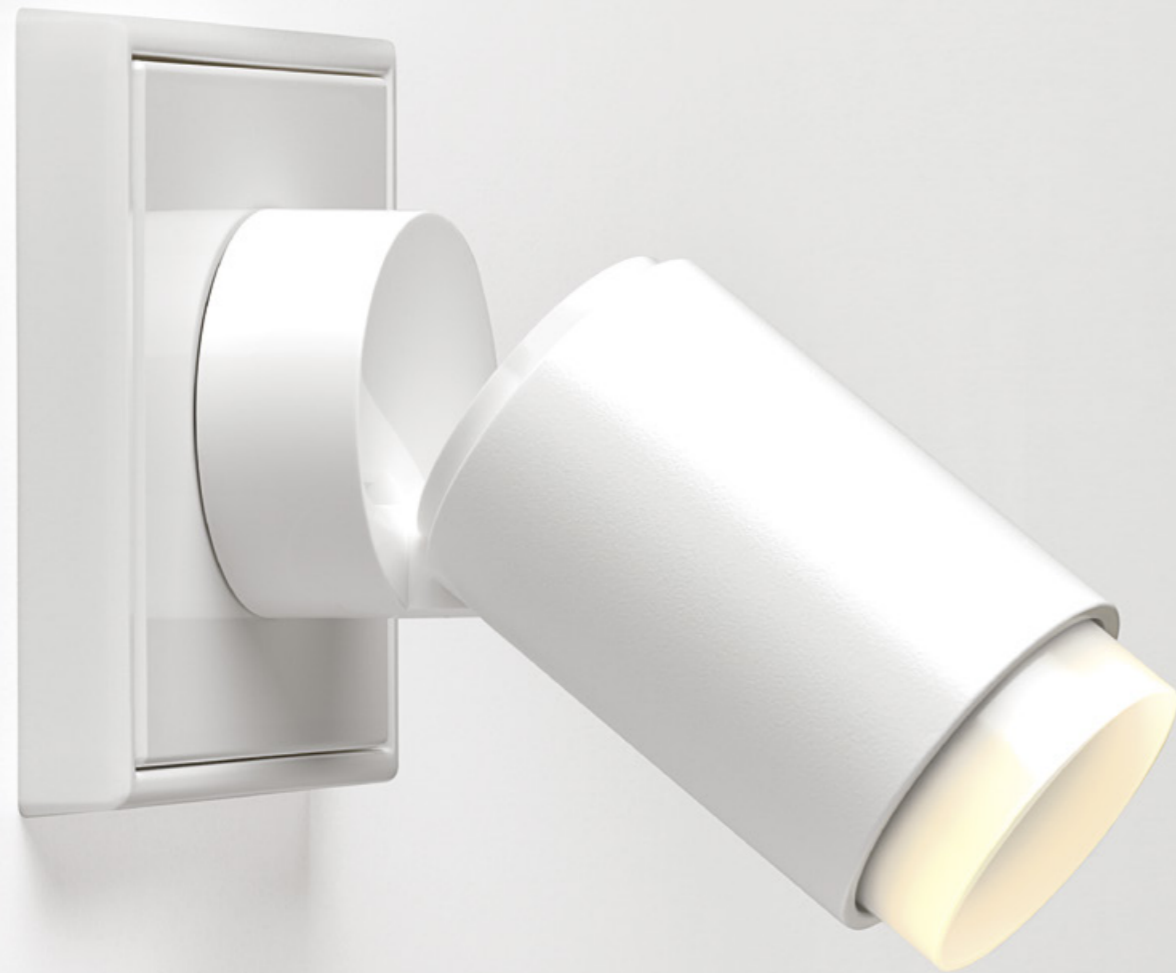

Die Features.

Die passenden LED-Lichtaufsätze docken über einen Magneten an die Lichtsteckdose an. Das Licht ist sofort flackerfrei dimmbar. Von hell nach dunkel bis hin zu Warmdim, das dem Dimmverhalten einer Glühlampe gleicht. Einmal in die Lichtsteckdose eingesetzt, ist der Aufsatz anschlaglos um 360° drehbar und sogar im Betrieb austauschbar.

Das Design von A 550 ist streng reduziert. In diesem Gewand erzeugt die Plug & Light Lichtsteckdose markante Akzente im Raum und sorgt gleichzeitig für eine innovative Lichtgestaltung.

Plug & Light LED-Strahler, alpinweiß
Rahmen A 550, alpinweiß

Plug & Light LED-Strahler, aluminium – schwarz
Glasrahmen A creation, silber (verspiegelt)

Der Plug & Light Strahler ist auf die gewählte A creation Ausführung abstimmbare. Zu dem Glasrahmen A creation in Silber (verspiegelt) passt der LED-Strahler in Aluminium-Optik mit schwarz glänzendem Blendschutz.

Die weiche Formgebung von A flow fugt sich in alle Einrichtungsstile ein. Gepaart mit dem Plug & Light LED-Strahler entsteht eine innovative und gleichzeitig harmonische Lichtgestaltung.

Plug & Light LED-Strahler, schwarz
Rahmen A flow, schwarz