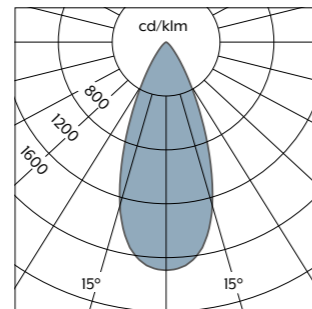

IES- und LDT-Daten mit den räumlichen Lichtverteilungskurven finden Sie unter jung.de/plugandlight.

Technische Daten

Nennspannung DC	12 V SELV
Leistungsaufnahme	5,6 W
Schutzart	IP 20
Effizienzklasse	A++ bis A
Schutzklasse	III
Abstrahlwinkel direkt	45°
Lichtstrom	390 lm (einfarbig weiß) / 350 lm (warmdim)
Optik	rotationssymmetrisch
Farbtemperatur	2700 K (einfarbig weiß) / 2700 ... 4000 K (warmdim)
Lichtausbeute	392 lm/W (einfarbig weiß) / 352 lm/W (warmdim)
Farbwiedergabe Ra	typ. 85
Umgebungstemperatur	+5 ... +25 °C
Rel. Feuchte	max. 93 % (Keine Betauung)
Lebensdauer (L80/B10)	60.000 h
Höhe	81 mm (ohne Blendvorsatz)
Durchmesser	42 mm
Dimmbarkeit	ja, über Lichtsteckdose
Anschlussart	Lichtsteckdose
Dimmbereich	1-100 %
Gehäusefarbe	wählbar
Material Gehäuse	Kunststoff / Aluminium
Gewicht	120 g