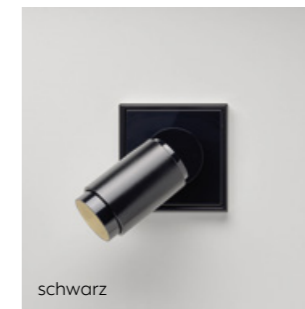

LED-STRAHLER PLUG & LIGHT

BESCHREIBUNG

- Lichtaufsatz für die Beleuchtung im Innenbereich
- Montage an Wand oder Decke durch Aufstecken auf Lichtsteckdose des Plug & Light Systems
- Dimmen mit geeignetem LED-Dimmer bei konstanter Farbtemperatur von 2700 K
- Symmetrische Optik, Abstrahlwinkel von 35°
- Flackerfreies Licht über den gesamten Dimmbereich
- Lichtaufsatz im laufenden Betrieb wechselbar
- Verstellbarer Blendvorsatz über 3 Raststufen (5, 10 u. 15 mm)
- Schwenkbar um 90°
- Stufenlos drehbar um 360°

→ für Spannungsversorgung Plug & Light, Art.-Nr.: PL 08 U

FARBE

FARBE	ART.-NR.	PREIS*	PG
alpinweiß	PL S1 D05 WW	149,82	05
alpinweiß - schwarz	PL S1 D05 WW SW	153,42	05
schwarz	PL S1 D05 SW SW	167,93	05
aluminium - schwarz	PL S1 D05 AL SW	167,93	05

LED-STRAHLER (WARMDIMMEN) PLUG & LIGHT

BESCHREIBUNG

- Lichtaufsatz für die Beleuchtung im Innenbereich
- Montage an Wand oder Decke durch Aufstecken auf Lichtsteckdose des Plug & Light Systems
- Ändern der Farbtemperatur zwischen 2700 K und 4000 K mit gleichzeitiger Helligkeitszunahme von Minimum zum Maximum, mit geeignetem LED-Dimmer
- Symmetrische Optik, Abstrahlwinkel von 35°
- Flackerfreies Licht über den gesamten Dimmbereich
- Lichtaufsatz im laufenden Betrieb wechselbar
- Verstellbarer Blendvorsatz über 3 Raststufen (5, 10 u. 15 mm)
- Schwenkbar um 90°
- Stufenlos drehbar um 360°

→ für Spannungsversorgung Plug & Light, Art.-Nr.: PL 08 U

FARBE

FARBE	ART.-NR.	PREIS*	PG
alpinweiß	PL S1 WD05 WW	160,94	05
alpinweiß - schwarz	PL S1 WD05 WW SW	164,54	05
schwarz	PL S1 WD05 SW SW	179,97	05
aluminium - schwarz	PL S1 WD05 AL SW	179,97	05

*EUR exkl. gesetzl. MwSt.