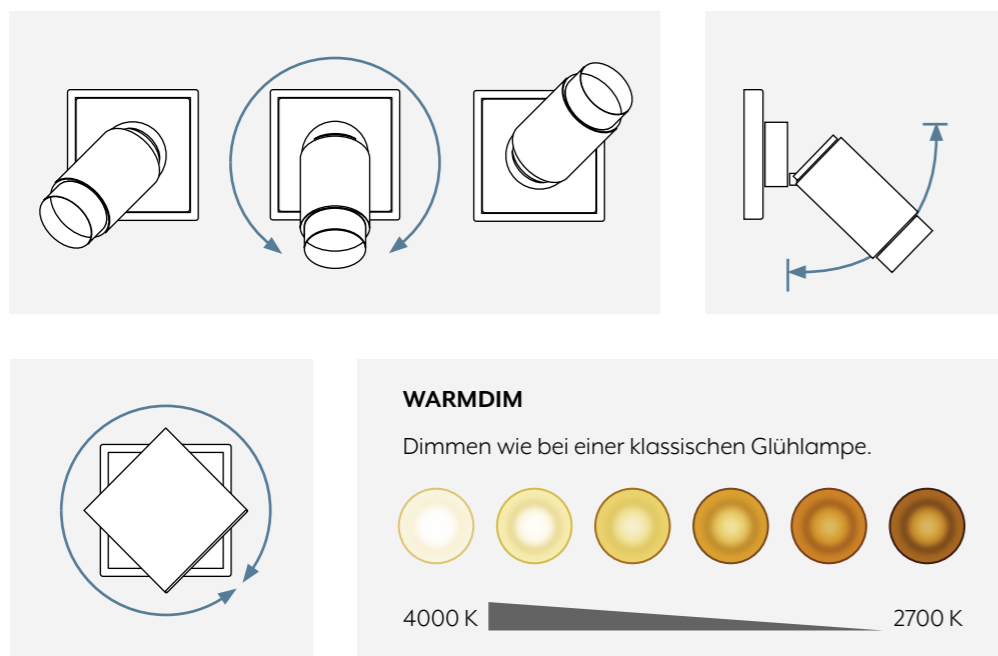

Licht neu denken.

Dort, wo Lebens- und Arbeitsräume zusammenfließen, ändern sich die Anforderungen an das Licht. Das innovative Plug & Light System eignet sich dafür perfekt. Es lässt sich stets modular an die jeweilige Herausforderung anpassen. Ganz nach Belieben und ohne Montageaufwand.

Die Features.

Die passenden LED-Lichtaufsätze docken über einen Magneten an die Lichtsteckdose an. Das Licht ist sofort flackerfrei dimmbar. Von hell nach dunkel bis hin zu Warmdim, das dem Dimmverhalten einer Glühlampe gleicht. Einmal in die Lichtsteckdose eingesetzt, ist der Aufsatz anschlaglos um 360° drehbar und sogar im Betrieb austauschbar.