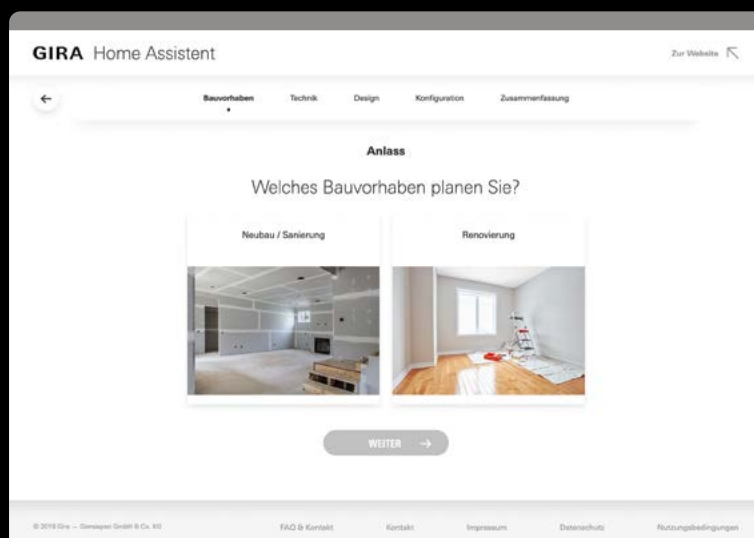

Im Fokus all unserer Bestrebungen stehen Sie.

Vorausdenker. Systemfinder.
Zukunftsgestalter. Gira entwickelt
Produkte, die in Technik und Design
führend sind. Wir bringen Räumen
Denken bei und verleihen Technik
Herzklopfen, verantworten Zukunft
und gestalten sie. Unser Maßstab
dabei? Die individuellen Bedürfnisse
unserer Kunden. Damit sind
Sie gemeint.

Home Assistant

Planen Sie Ihr
Smart Home und
die Vielfalt seiner
Möglichkeiten ganz
einfach mit dem
Gira Home Assistant
unter: [gira.de/
home-assistant](http://gira.de/home-assistant)

Systemintegratoren und KNX Experten

Für eine umfassende
Systemberatung
oder Hilfe bei der
Gebäudeautomation
bieten wir Unter-
stützung der System-
integratoren und
KNX Experten an.
Mehr Infos unter:
[gira.de/smarthome/
systemintegratoren](http://gira.de/smarthome/systemintegratoren)