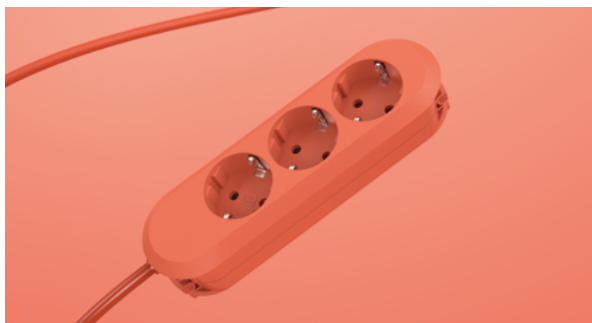

SMART Anniversary Edition

Egal ob im Wohnzimmer, in der Werkstatt oder im Büro: Im Alltag ist die nächste Steckdose häufig zu weit entfernt. Für diese Fälle steht SMART von BACHMANN zur Verfügung. Die klassische Steckerleiste aus schlagfestem Kunststoff übernimmt vor allem genau die Funktion, die man von ihr erwartet – die Stromverteilung.

Besonders schön: die BACHMANN Anniversary Edition der SMART. BACHMANN feiert 25 Jahre SMART und bringt den Klassiker in vier verschiedenen, einmaligen Farbvarianten auf den Markt. Die Steckerleiste in Berry Blue, Mint Green, Cherry Red und Lemon Yellow bringt Farbe in den Alltag. Die angenehmen, pastelligen Trendtöne inszenieren den Klassiker in neuer, ungewohnter Weise.

**BACH
MANN**
We power your life.

SMART Anniversary Edition

- Kunststoffprofil
- inkl. Befestigungsclip zur Kabelaufwicklung

#									
Zuleitung: 1,5 m H05VV-F 3G 1,50 mm² mit angespritztem Schutzkontakt-Winkelstecker									
387.2701	3							Berry Blue	188 x 56 x 41 mm
387.2702	3							Mint Green	188 x 56 x 41 mm
387.2703	3							Cherry Red	188 x 56 x 41 mm
387.2704	3							Lemon Yellow	188 x 56 x 41 mm

SMART

- Kunststoffprofil

#									
Zuleitung: 1,5 m H05VV-F 3G 1,50 mm² mit angespritztem Schutzkontakt-Winkelstecker									
381.150K	6			•				schwarz	350 x 56 x 41 mm
381.250K	6			•				weiß	350 x 56 x 41 mm
381.2501K	6			•	•			weiß	390 x 56 x 41 mm
381.147K	6							schwarz	350 x 56 x 41 mm
381.247K	6							weiß	350 x 56 x 41 mm
381.130K	4			•				schwarz	290 x 56 x 41 mm
381.230K	4			•				weiß	290 x 56 x 41 mm
381.121K	4							schwarz	290 x 56 x 41 mm
381.221K	4							weiß	290 x 56 x 41 mm
387.170	3							schwarz	188 x 56 x 41 mm
388.170	3							schwarz	188 x 56 x 41 mm
387.270	3							weiß	188 x 56 x 41 mm
388.270	3							weiß	188 x 56 x 41 mm