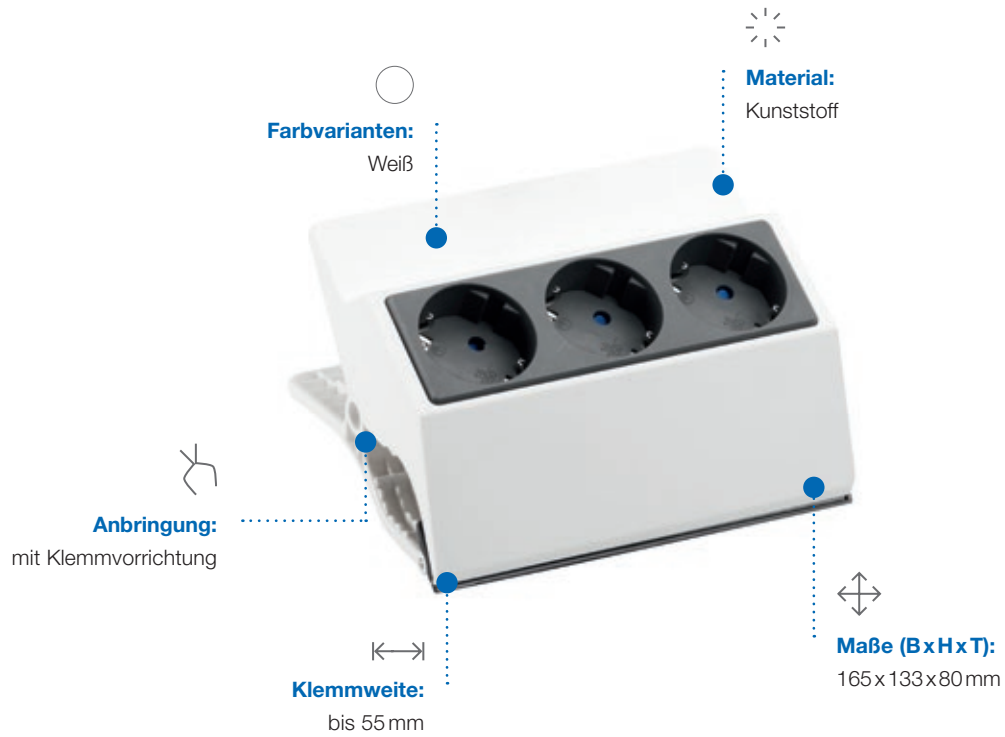

Flexible Stromquelle wann und wo Sie möchten

Dank stabiler Klemmvorrichtung ganz ohne Werkzeug überall anzubringen.

PEGGY

- 3,0m Zuleitung H05VV-F 3G 1,5mm² mit Schutzkontakt-Winkelstecker
- 16A/250V~ | IP20
- Mit erhöhtem Berührungsschutz
- Farbe der Steckdosen: dunkelgrau ähnlich RAL7010

#			€
500.000	3	35°	29,80€

Mehr Informationen finden Sie auf www.bachmann.com.