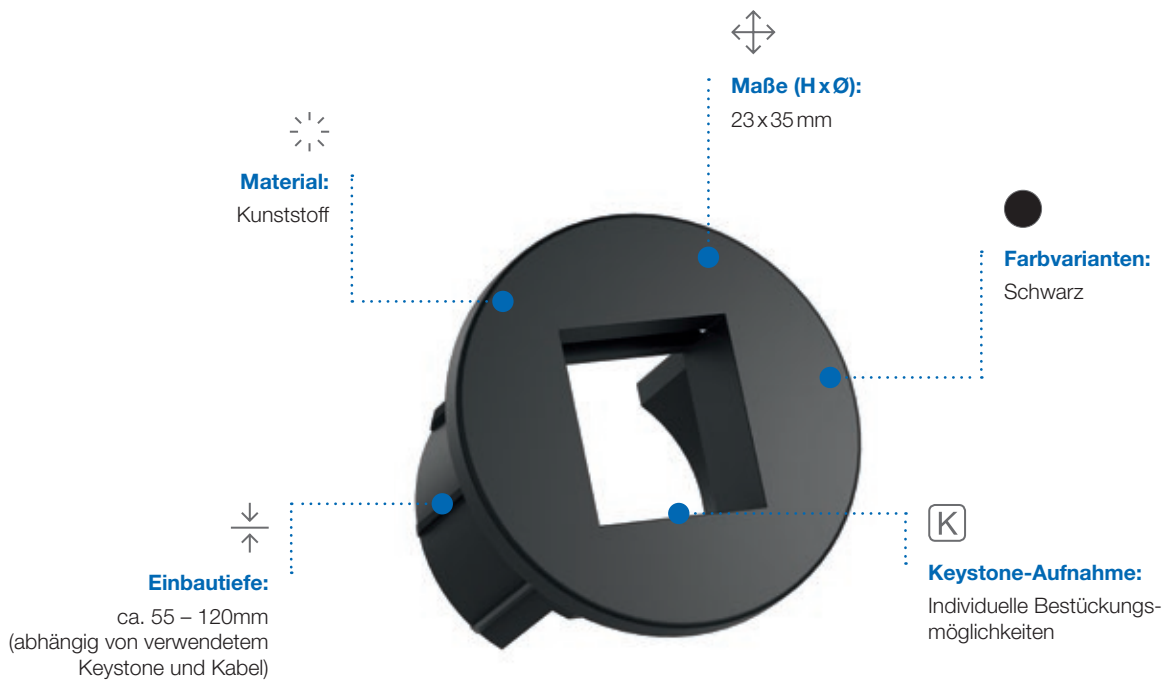

**Klein,
aber oho!**

MINI PIX

Nicht nur für Büros mit Clean Desk Konzept ein echtes Highlight: MINI PIX, die kleinste Einbaulösung von BACHMANN, stellt Anschlüsse auf dezente Art und Weise zur Verfügung. Analog zum Schwesterprodukt PIX besticht MINI PIX durch ansprechendes, modernes Design. Aufgrund ihres kompakten Einbaumaßes eignet sich die Einbaulösung insbesondere für Büros, Lounges oder auch zuhause, um Daten- oder Medienanschlüsse unauffällig auf den Tisch zu führen und Kabel bequem einstecken zu können.

Durch die Keystone-Aufnahme zeigt sich MINI PIX besonders flexibel: Die vielseitigen Bausteine für Daten- oder Medienanschlüsse aus dem BACHMANN-Sortiment können vor der Installation bequem in MINI PIX eingesetzt werden. Der Einbau des Produkts selbst gestaltet sich spielend einfach, da MINI PIX schnell und unkompliziert in jedes 28mm Bohrloch eingesetzt werden kann.

VORTEILE

- **Minimalistisches Baumaß**
- **Einfache Installation**
- **Vielfach einsetzbar**
- **Mit BACHMANN Keystone Modulen kombinierbar**

**BACH
MANN**
We power your life.

Keystones

MINI PIX

Dezenter Look, überzeugende Funktionalität

Durch die Keystone-Aufnahme können verschiedene Keystones für Daten- oder Medienanschlüsse eingesetzt werden.

Mehr Informationen finden Sie im Gesamtkatalog und auf www.bachmann.com.