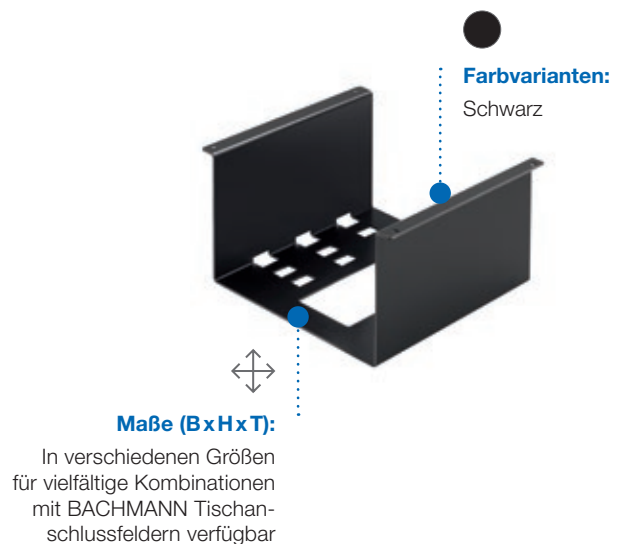

CABLE RETRACTOR

Unsere CABLE RETRACTOR Lösungen bringen noch mehr Funktionalität in BACHMANN Tischanschlussfelder.

Mit Hilfe der Kabelauszugssysteme sind die Kabel immer verfügbar und stets sauber aufgeräumt. Das System ist sehr einfach zu bedienen und bietet aufgrund der Kombinationsmöglichkeiten mit bewährten BACHMANN Tischanschlussfeldern vielfältige Einsatzmöglichkeiten.

VORTEILE

- **Stets verfügbare und sauber aufgeräumte Kabel**
- **Einfache Bedienung durch manuelles Herausziehen**
- **Mechanisches Einziehen von nicht benötigten Kabeln durch Federkraft**
- **Vielfältige Kombinationen mit BACHMANN Tischanschlussfeldern möglich**

**BACH
MANN**
We power your life.

Mechanisches Einziehen von nicht benötigten Kabeln durch Federkraft

Unter dem Tisch angebracht, bietet die Kombination die perfekte Lösung für aufgeräumte Kabel.

Kabelauszug

Aufnahme

CABLE RETRACTOR kann nur in Kombination von Kabelauszug, Aufnahme und Custom Modul Kabeldurchführung (930.032) verwendet werden!

Mehr Informationen finden Sie im Gesamtkatalog und auf www.bachmann.com.