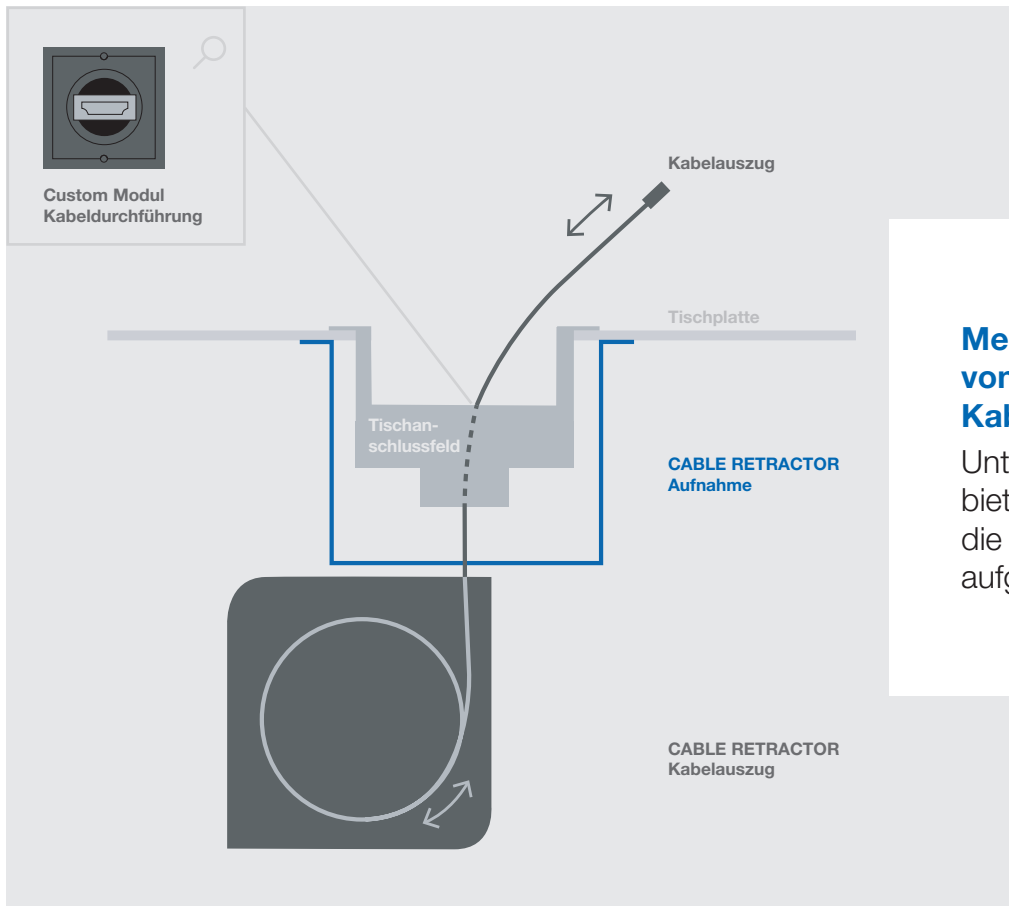

CABLE RETRACTOR

Unsere CABLE RETRACTOR Lösungen bringen noch mehr Funktionalität in BACHMANN Tischanschlussfelder.

Mit Hilfe der Kabelauszugssysteme sind die Kabel immer verfügbar und stets sauber aufgeräumt. Das System ist sehr einfach zu bedienen und bietet aufgrund der Kombinationsmöglichkeiten mit bewährten BACHMANN Tischanschlussfeldern vielfältige Einsatzmöglichkeiten.

VORTEILE

- **Stets verfügbare und sauber aufgeräumte Kabel**
- **Einfache Bedienung durch manuelles Herausziehen**
- **Mechanisches Einziehen von nicht benötigten Kabeln durch Federkraft**
- **Vielfältige Kombinationen mit BACHMANN Tischanschlussfeldern möglich**

**BACH
MANN**
We power your life.

Mechanisches Einziehen von nicht benötigten Kabeln durch Federkraft

Unter dem Tisch angebracht, bietet die Kombination die perfekte Lösung für aufgeräumte Kabel.

Kabelauszug

Aufnahme

CABLE RETRACTOR kann nur in Kombination von Kabelauszug, Aufnahme und Custom Modul Kabeldurchführung (930.032) verwendet werden!

Mehr Informationen finden Sie im Gesamtkatalog und auf www.bachmann.com.