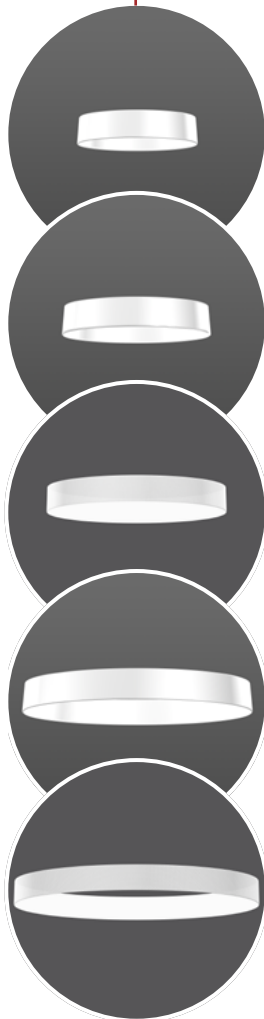

Die bewährte Modulbauweise der FLATLINER-Familie wurde auch für die SLIM-Version beibehalten. Die Basisleuchte zur Decken- oder Pendelmontage wird mit einem Chintzschirm und einer Abdeckscheibe aus satiniertem Kunststoff kombiniert. Die Leuchte ist in fünf Durchmessern von 260 bis 600 Millimetern verfügbar, der Stoffschirm in mehr als 70 Standardfarben sowie in Sonderfarben, mit individueller Bedruckung oder auch als schwer entflammbar Ausführung.

PLUSPUNKTE

- ⊕ Dekorative Stoffschirmleuchte zur Raumgestaltung
- ⊕ Über 70 verschiedene Standardfarben des Stoffschirmes auswählbar
- ⊕ Material des Stoffschirmes Chintz oder optional auch schwer entflammbarer Stoff gemäß B1
- ⊕ Stoffschirm werkzeuglos an die Basisleuchte montierbar
- ⊕ Energieeffiziente Dekorleuchte durch LED-Bestückungen
- ⊕ Decken- oder Pendelmontage
- ⊕ Sehr flacher Aufbau mit nur 60 mm Höhe

Über 70 verschiedene
Standardfarben des
Stoffschirmes auswählbar

FLATLINER SLIM

Auf einen Blick

5 Baugrößen:
Durchmesser
260 | 322 | 422 | 500 und 600 mm

2 Varianten:
Decken- oder Pendelmontage

LICHT(BLICK)

- ⊕ Lichtausbeute bis zu 76 lm/W
- ⊕ Leuchtenlichtstrom von 950 bis 2.500 lm
- ⊕ Farbtemperatur 3.000 K und 4.000 K
- ⊕ Farbwiedergabe Ra > 80
- ⊕ Besonders homogenes, weiches und blendfreies Licht durch Einsatz von AC-Flächenplatinen
- ⊕ LED-Lebensdauer 50.000 h (L70, B10)
- ⊕ Geringste Farbtoleranzen 3-fach MacAdam (3 SDCM)