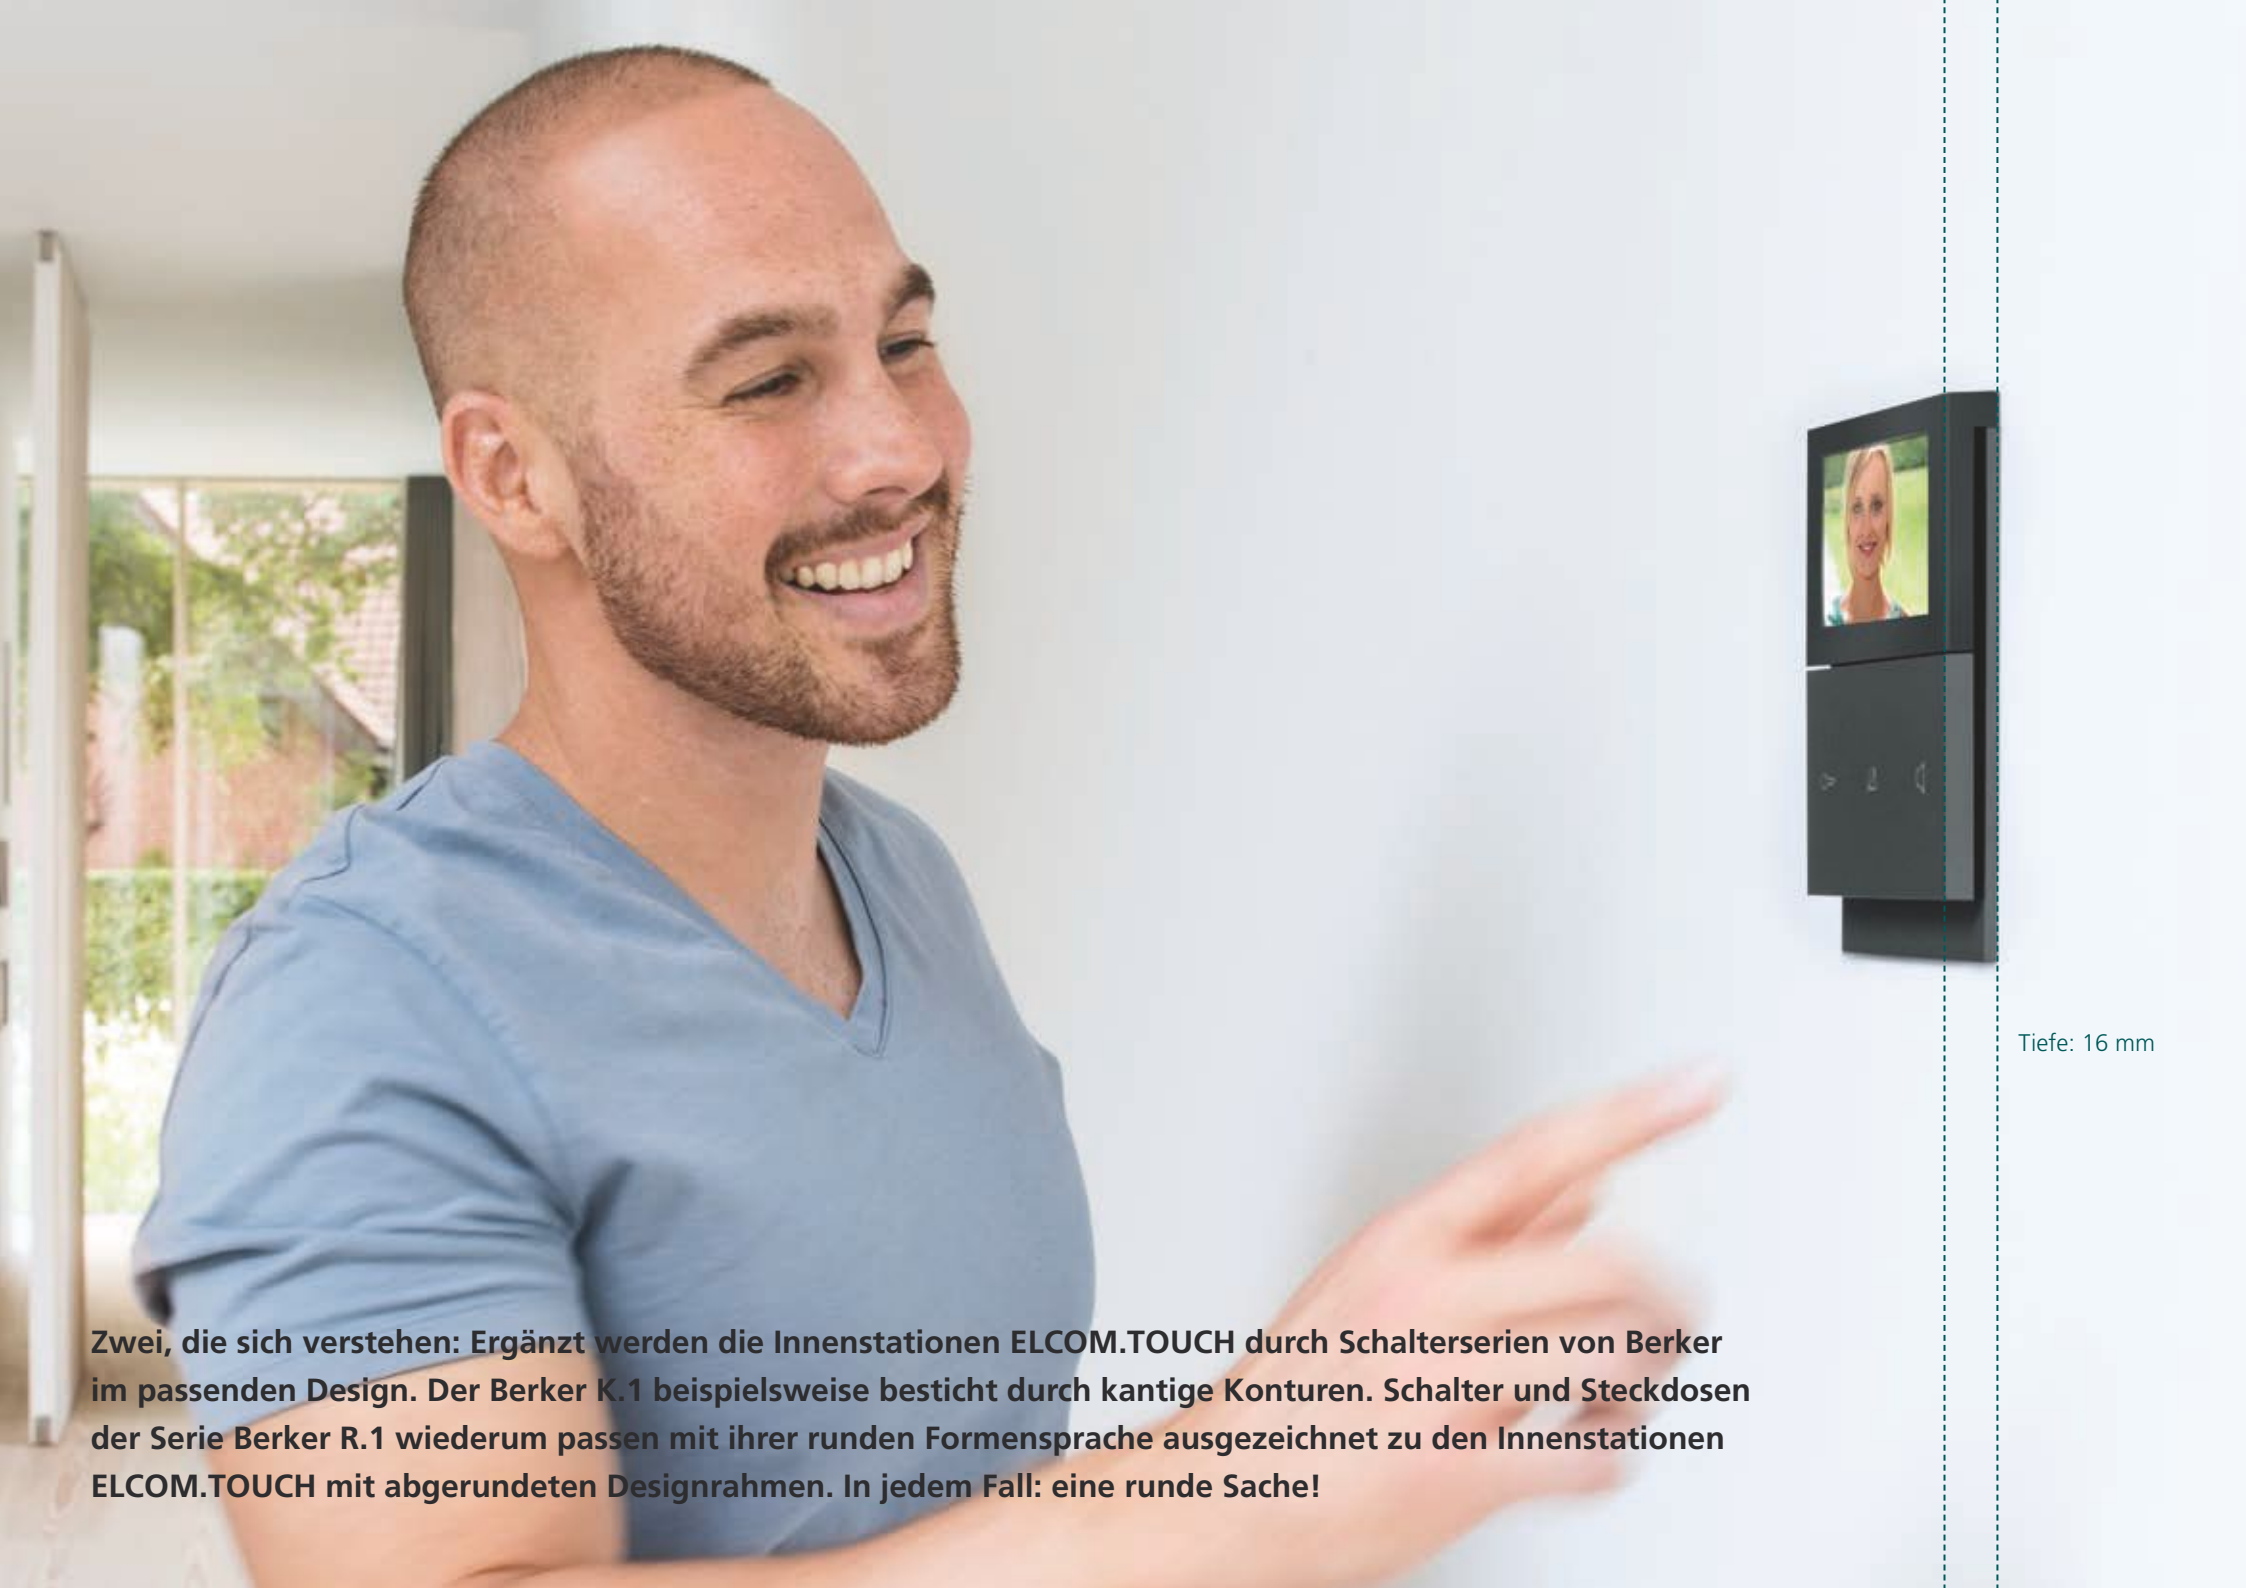

Die neue Türkommunikation

ELCOM.ONE + ELCOM.TOUCH

ELCOM.

Die neue Türkommunikation:

ELCOM.ONE + ELCOM.TOUCH

Video-Außenstation ELCOM.ONE, 1 Teilnehmer

Video-Innenstation ELCOM.TOUCH

WENIGER IST MEHR.

Keine Türsprechanlage verkörpert diese Designmaxime so begeisternd wie ELCOM.TOUCH. Mit mehr Funktionen und höchster Bild- und Tonqualität. Mit mehr Purismus im Design und weniger auftragender Erscheinung. Die neuen Innenstationen ELCOM.TOUCH messen gerade mal 16 mm Aufbauhöhe – und sind nicht nur deshalb ein großes Stück Design.

Was man von Notebook und Smartphone längst gut kennt, setzt sich nun in der Türkommunikation fort. Logisch aufgebaute Menüs, selbsterklärende Icons, Tipp- und Wischbewegungen: ELCOM.TOUCH ist einfach und intuitiv zu bedienen.