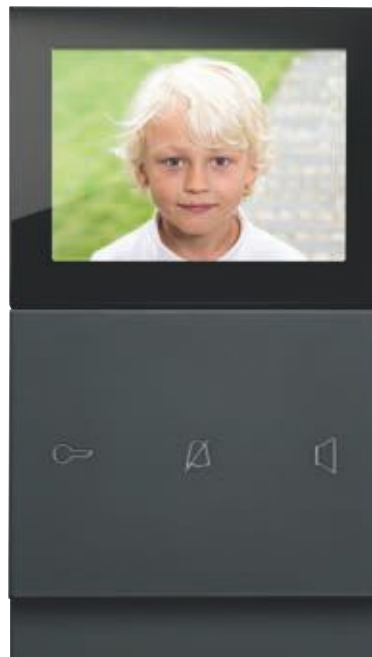

Video-Innenstation ELCOM.TOUCH

WENIGER IST MEHR.

Keine Türsprechanlage verkörpert diese Designmaxime so begeisternd wie ELCOM.TOUCH. Mit mehr Funktionen und höchster Bild- und Tonqualität. Mit mehr Purismus im Design und weniger auftragender Erscheinung. Die neuen Innenstationen ELCOM.TOUCH messen gerade mal 16 mm Aufbauhöhe – und sind nicht nur deshalb ein großes Stück Design.