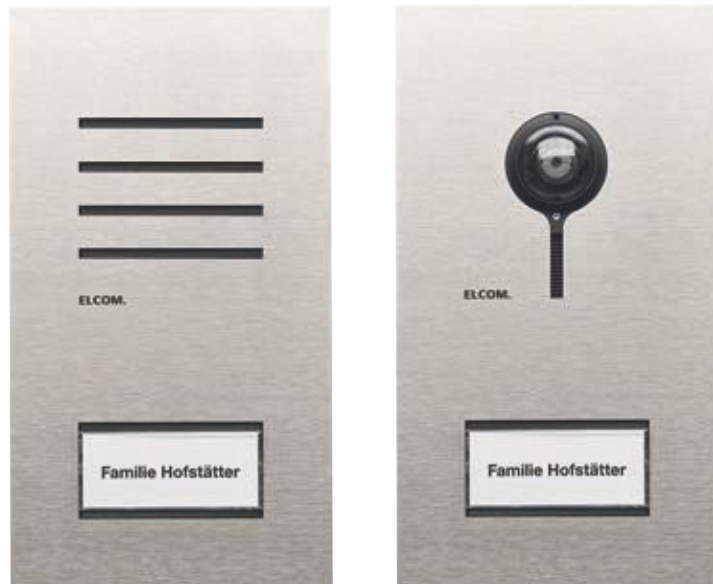

Herzlich willkommen:

Außenstationen **ELCOM.ONE**

EDLER STAHL.

Das Material der Außenstationen ELCOM.ONE trägt seinen Namen zu Recht. Denn Edelstahl ist rostfrei, weitgehend kratzresistent und damit der Stoff, aus dem Premium-Außenstationen gemacht sind.

DEZENTES DESIGN.

Kaum eine Außenstation tritt derart dezent und durchdacht auf wie ELCOM.ONE. Mit einer kompakten Kamera-/ Lautsprechereinheit. Mit hundertprozentig stimmigen Proportionen. Und mit einem Montagesystem, das ganz ohne sichtbare Verschraubungen auskommt. Dafür gab's mit dem iF DESIGN AWARD 2015 gleich eine unübersehbare Auszeichnung.

Höhe: 242 mm

ELCOM.ONE für eine Wohneinheit – in Audio- und Videoausführung

HÖCHST ROBUST.

ELCOM.ONE bietet viel mehr als nur beste Form. Weit jenseits des schönen Scheins ist die Außenstation für den harten Alltag an der Straße und im Freien konzipiert und gestaltet. Der Zahn der Zeit bleibt chancenlos: ELCOM.ONE verbindet gekonnt klassische Ästhetik mit Langlebigkeit und Robustheit.