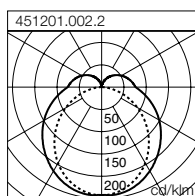

Waagerechte und senkrechte Montage