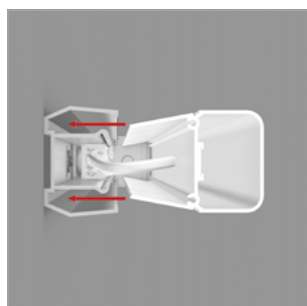

Weiche homogene Ausleuchtung

Rückwärtiger Lichtanteil zur Decken- oder Wandaufhellung

2 mittige Kabeleinführungen zum Durchschleifen der Leitung

Werkzeuglose Montage der Abdeckung

Verschiebbare Anschlussklemme