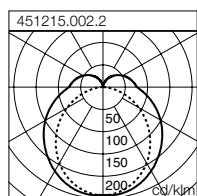

Waagerechte und senkrechte Montage