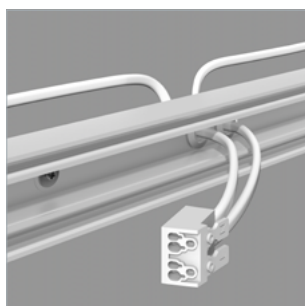

Weiche homogene Ausleuchtung

Rückwärtiger Lichtanteil zur Decken- oder Wandaufhellung

2 mittige Kabeleinführungen zum Durchschleifen der Leitung

Werkzeuglose Montage der Abdeckung

Verschiebbare Anschlussklemme