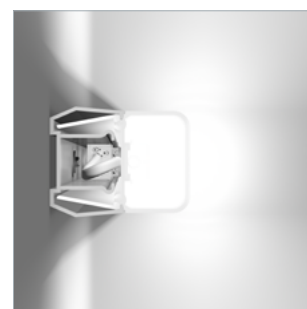

### ANMUTIGE FUNKTIONALITÄT.

BALEVA ... der Name klingt fast wie eine antike Badegöttin. Tatsächlich macht diese funktionell aber dennoch modern designte Decken- und Wandleuchte mit IP44 in unterschiedlichsten Nassbereichen sowohl waage- als auch senkrecht montiert eine durchaus anmutige Figur. Auch ihr nahezu unschlagbares Preis-Leistungs-Verhältnis und ihre einzigartige Montagefreundlichkeit können sich sehen lassen. Die Installation erfolgt in nur drei Schritten: Kunststoff-Armatur anbringen. Anschlussklemme einschieben. Diffusor einklicken. Fertig!

Im Inneren glänzt sie mit linearer LED Platine und erzeugt in Verbindung mit dem opalen Diffusor aus schlagzähem Polycarbonat ein angenehm homogenes und weiches Licht.

Dank neuer MultiColour-Funktion lässt sich die Farbtemperatur individuell auf warm- oder kaltweiß einstellen. Vorrangig als klassische Spiegelleuchte in vier Längenmaßen entwickelt, eignet sich BALEVA so auch für den Einsatz in Fluren, Pflegeheimen, Patientenzimmern und mehr.

Weiche homogene Ausleuchtung

Rückwärtiger Lichtanteil zur Decken- oder Wandaufhellung

2 mittige Kabeleinführungen zum Durchschleifen der Leitung

Werkzeuglose Montage der Abdeckung

Verschiebbare Anschlussklemme