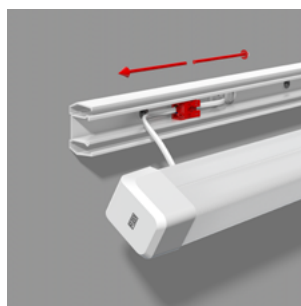

Weiche homogene Ausleuchtung

Rückwärtiger Lichtanteil zur Decken- oder Wandaufhellung

2 mittige Kabeleinführungen zum Durchschleifen der Leitung

Werkzeuglose Montage der Abdeckung

Verschiebbare Anschlussklemme