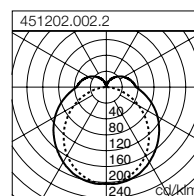

Waagerechte und senkrechte Montage