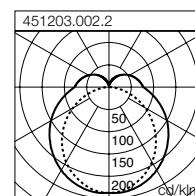

Waagerechte und senkrechte Montage